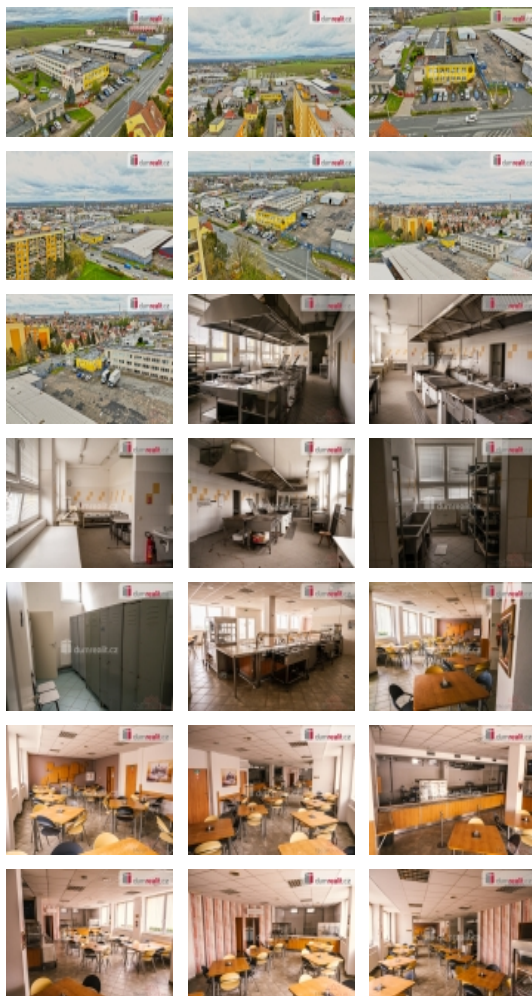

**Prodej výrobních prostor, Kolín, Kolín IV**

ČÍSLO ZAKÁZKY: 643874      TYP ZAKÁZKY: prodej

LOKALITA: Kolín, Kolín IV, Polepská

**Prodej výrobních prostor, Kolín, Kolín IV**

, Dumrealit.cz Vám zprostředkuje prodej vyhlášené vývařovny s jídelnou na Polepce, Kolín IV. Komerční objekt má užitnou plochu 600 m, v přízemí se nachází vybavená jídelna s výdejnou pokrmů, vlastním samostatným vchodem z ulice Polepská, prostorem pro studený bufet, sociálním zařízením a zázemím pro zaměstnance o celkové výměře 300 m (přízemí). V 1 NP je vybavená vývařovna včetně zázemí pro přípravu, skladování, příjem zboží, zázemí pro zaměstnance, sociální zařízení, taktéž s výměrou 300m.

V roce 2008 prošla budova renovací vyjma střešky ( plastová okna, zateplení + fasáda, vnitřní prostory ). Voda do objektu přivedena z místního vodovodu, splašková voda svedena do kanalizace, vytápění budovy plynovým kotlem v kombinaci s klimatizační jednotkou. Součástí prodeje je kompletní vybavení celého objektu. V budově je k dispozici nákladní výtah.

Jedná se o vyhlášené místo se zaběhlým podnikatelským záměrem a velkým potenciálem, doporučuji prohlídku. Ev. číslo: 643260. Energetický štítek: G (617 kWh/m2/rok).

**Informace o nemovitosti**

<b>Počet podlaží objektu</b>	2
<b>Druh objektu</b>	smíšená
<b>Stav objektu</b>	dobrý
<b>Energetická třída</b>	G - Mimořádně nevhodná
<b>Vlastní pozemek (m2)</b>	966
<b>Vybaveno</b>	Nezařizováno
<b>Topení</b>	Lokální - plynové
<b>Počet míst k parkování</b>	5

Prodej výrobních prostor, Kolín, Kolín IV

Nemovitost nabízí

[dumrealit.cz](http://dumrealit.cz)

Zastavěná plocha (m2)	351
Užitná plocha (m2)	606
Druh prostor	Výrobní

Realitní makléř

**Stanislav Švábenický**