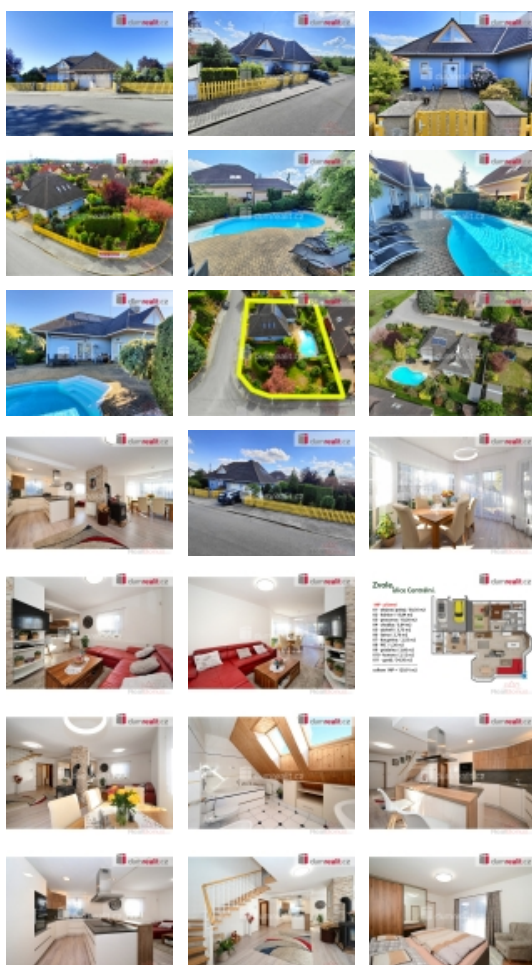

Prodej samostatného RD, 240 m², Zvole (okres Praha-západ)

cena je včetně odměny RK, Dumrealit.cz Vám zprostředkuje Hledáte prostorný rodinný dům obklopený přírodou pouze pár minut autem od Prahy? Mám zde pro vás novostavbu rodinného domu z roku 2001 s dispozicí až 9+kk, která je umístěna v obci Zvole kde se skvěle žije, pouze 7 minut autem od Prahy. Tento dům s aktuální dispozicí 7+kk (240 m podlahové plochy), s dvojgaráží (34,5 m), tepelným čerpadlem a solárními panely pro ohřev vody, bazénem a pozemkem 807 m lze jednoduše upravit až na 9+kk. Hlavní dominantou domu je prostorný obývací pokoj (50,35 m) s jídelnou, prostorem na pohovku, kuchyňským koutem, krbovými kamny a vstupem na terasu. Kuchyně a spotřebiče vč. podlah (vinyl) byli v roce 2023 kompletně rekonstruovány vše nové. Z obývacího pokoje je vstup do ložnice (15,84 m) s vlastní koupelnou (2,55 m) a šatnou (2,7 m). Ložnice má také vstup na terasu. Dále je v přízemí pracovna (10,20 m), zádveří (3,75 m), samostatné WC (1,62 m) a prádelna / technická místnost (3,6 m). Po schodišti se dostaneme do prvního patra, kde jsou dva samostatné dětské pokoje (9,7 + 8,78 m), pokoj pro hosty (13,99 m), velká koupelna s vanou, bidetem, WC (7,63 m), komora (2,7 m) a chodbou (5,42 m). Poslední, velmi zajímavou místností domu je aktuálně posilovna / herna s rozměry (61,9 m). Při jednoduché změně dispozice, viz 3D plány lze vybudovat dva zcela samostatné, neprůchozí pokoje, nebo samostatný byt vše dle možností a volby nového majitele. V ceně domu jsou všechny vestavěné skříně a kuchyně se spotřebiči. Kompletní prezentace vč. videa na našich stránkách. Vytápění domů je pomocí tepelného čerpadla a ohřev vody je pomocí solárních panelů. Celý dům lze také vytopit krbovými kamny. Velmi udržovaná zahrada se vzrostlými stromy zaručuje absolutní soukromí majitelů, z terasy je přístupný bazén s rozměry 9,5 x 4,5 m, nejhlubší místo 1,95 m. Na zahradě je také dřevěný domek pro uskladnění zahradního nábytku a vsakovací nádrž 3 m³ na zalévání. V roce 2023 byl kompletně opraven plot, v roce 2024 bude před předáním novému majiteli kompletně umytá fasáda. V obci Zvole je základní škola, nová škola bude pouze 200 metrů od domu (1-9 třída), dále 2 x školka, větší obchod, pošta, nový úřad, knihovna, železářství, cukrárna, Sokol Zvole a nové fotbalové hřiště, zastávka autobusů je 1 minuta od domu, v centru obce je