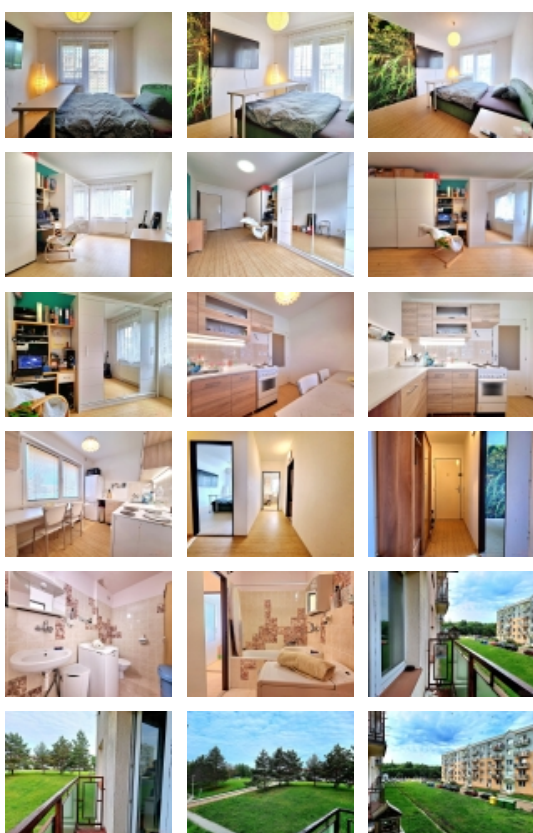

Prodej bytu 2+1, 53 m², OV, Luštěnice, Zelená (okres Mladá Boleslav)

Prodej bytu 2+1, 50 m², Luštěnice

ČÍSLO ZAKÁZKY: 2024-05-1 TYP ZAKÁZKY: prodej
3-1

LOKALITA: Luštěnice, Zelená (okres Mladá Boleslav)

Prodej bytu 2+1, 50 m², Luštěnice

Exklusivně nabízíme ke koupi byt v osobním vlastnictví 2+1 o výměře 50 m² v obci Luštěnice na Mladoboleslavsku. Byt se nachází ve 2 patře bytového domu a sestává se z prostorné chodby, dvou neprůchozích pokojů, z nichž z jednoho je vstup na balkon, kuchyně a koupelny s vanou. K bytu také náleží sklepní kóje 1,6 m².

Bezproblémové parkování můžete využít přímo před domem.

Dopravní dostupnost zajišťuje autobus, který Vás odveze do Prahy na Černý most, či do Mladé Boleslavi a přímo v Luštěnicích je také vlakové nádraží. Díky nedalekému nájezdu na dálnici D10 se autem dostanete za 25 minut do Prahy na Černý Most a za 15 minut do Mladé Boleslavi. Luštěnice nabízí i základní občanskou vybavenost. Je tu škola, školka, pošta, knihovna, zdravotní středisko, obchod i restaurace. Bytový dům se nachází v klidné části Luštěnic nedaleko lesa, což vybízí k příjemným procházkám, relaxaci, či sportovním aktivitám.

Jelikož je byt v osobním vlastnictví, lze ho financovat hypotéčním úvěrem, který za Vás případně rádi vyřídíme. Zaujala Vás tato nabídka? V tom případě nás neváhejte kontaktovat. Těšíme se na prohlídku.

CENA: (za nemovitost) **2 600 000,- Kč**

Informace o nemovitosti

Dispozice bytu	2+1
Číslo podlaží v domě	3
Počet podlaží objektu	6
Celková podlahová plocha (m²)	53
Druh objektu	panelová
Stav objektu	dobrý
Energetická třída	D - Méně úsporná
Vlastnictví	osobní
Počet podlaží pod zemí	1

Nemovitost nabízí

LeoReal spol. s r.o.

Blatnická 4219/4
62800 Brno

Realitní makléř

Jan Jíleček

Mobil: 603 817 475

jan@jilecekreality.cz