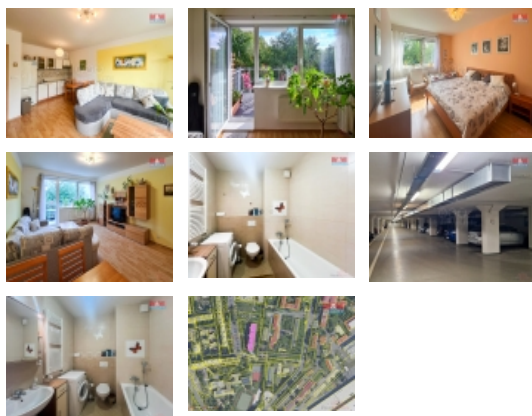

Nemovitost nabízí

M&M reality holding a. s.

Krakovská 1675/2
Praha - Nové Město
11000