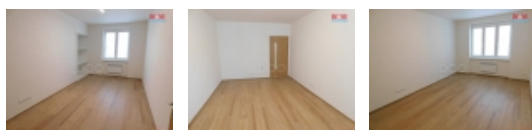

Pronájem, byt 2+ kk, 65 m2, Praha 4 - Nusle

ČÍSLO ZAKÁZKY: 873184 TYP ZAKÁZKY: pronájem

LOKALITA: Praha 4, Nusle, Družstevní

Pronájem, byt 2+ kk, 65 m2, Praha 4 - Nusle

Nabízíme k pronájmu nově zrekonstruovaný byt 2+kk, 65 m2, který se nachází v Praze 4 - Nuslích ve 3 . patře domu bez výtahu. Byt má 2 prostorné neprůchozí pokoje a samostatný kuchyňský kout. Koupelna s WC má sprchový kout. Ideální pro mladou rodinu či spolubydlení několika osob. K bytu náleží sklep 2 m2. V místě je výborná dopravní dostupnost, nám. Bří Synků v těsné blízkosti. Doporučujeme prohlídku. Bližší informace u

CENA: (za měsíc) **18 420,- Kč**

Informace o nemovitosti

Dispozice bytu	2+kk
Číslo podlaží v domě	3
Počet podlaží objektu	1
Druh objektu	cihlová
Stav objektu	velmi dobrý
Vlastnictví	osobní
Vybavení	sklep
Umístění objektu	klidná část obce
Topení	Lokální - elektrické
Doprava	silnice MHD
Elektřina	230 V
Voda	dálkový vodovod
Odpad	Městská kanalizace
Plyn	Není
Občanská vybavenost	Škola Školka Zdravotnická zařízení Pošta Supermarket Kompletní síť obchodů a služeb Kulturní zařízení Sportovní areál