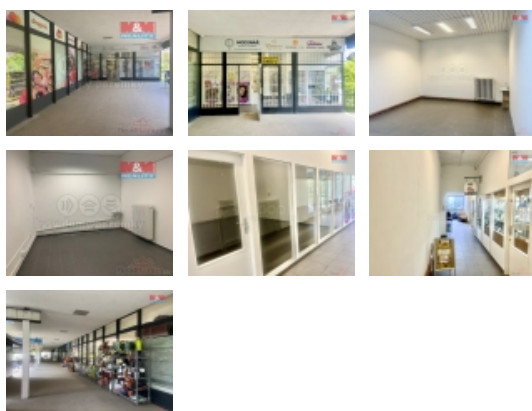

Nemovitost nabízí

M&M reality holding a. s.

Krakovská 1675/2
Praha - Nové Město
11000