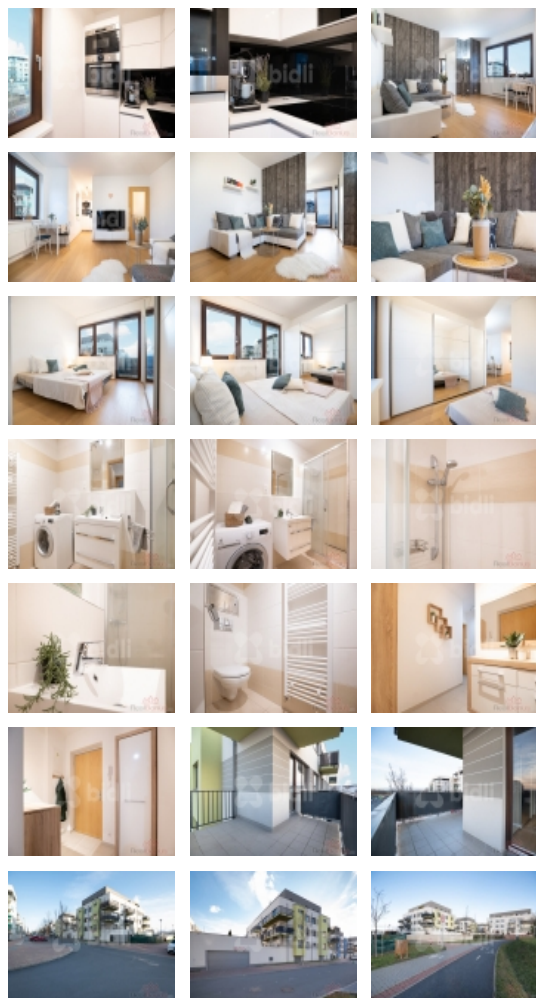

Pronájem bytu 1+kk, 43 m², OV, Praha 8, Dolní Chabry, ul. K Beranovu - exkluzivně

Exkluzivně Vám nabízíme pronájem bytu 1+kk/balkon v Praze 8 – Dolní Chabry.

ČÍSLO ZAKÁZKY: 222914 TYP ZAKÁZKY: pronájem

LOKALITA: Praha 8, Dolní Chabry, K Beranovu

Exkluzivně Vám nabízíme pronájem bytu 1+kk/balkon v Praze 8 – Dolní Chabry.

Velmi světlý a slunný byt se nachází ve 1. patře (2. NP) cihlového bytového domu z r. 2015

Celková výměra činí 43,1 m² + prostorný balkon o výměře 9,9 m², který vybízí ke klidnému posezení s možností grilování. Obývací pokoj je rozdělen příčkou a touto stavební úpravou vznikla možnost oddělené místnosti (ložnice), díky které je byt nyní disponován jako 2+kk.

V celém bytě jsou plastová okna s orientací na SZ s krásným výhledem do okolí a na horu Říp.

Kuchyňská linka je vybavena vestavěnými spotřebiči (elektrický sporák, elektrická trouba, mikrovlnná trouba, lednice s mrazákem).

Koupelna se sprchovým koutem a toaletou.

Jako podlahová krytina je použita plovoucí podlaha a dlažba, dle charakteru místností.

V bytě zůstane velká šatní skříň a komody ve vstupní chodbě.

Vytápění je dálkové ústřední.

Poplatky které se připočítávají k nájemnému činí 3 000,- Kč/měs. a zahrnují elektrickou energii, internet, vytápění, úklid domu a popelnice.