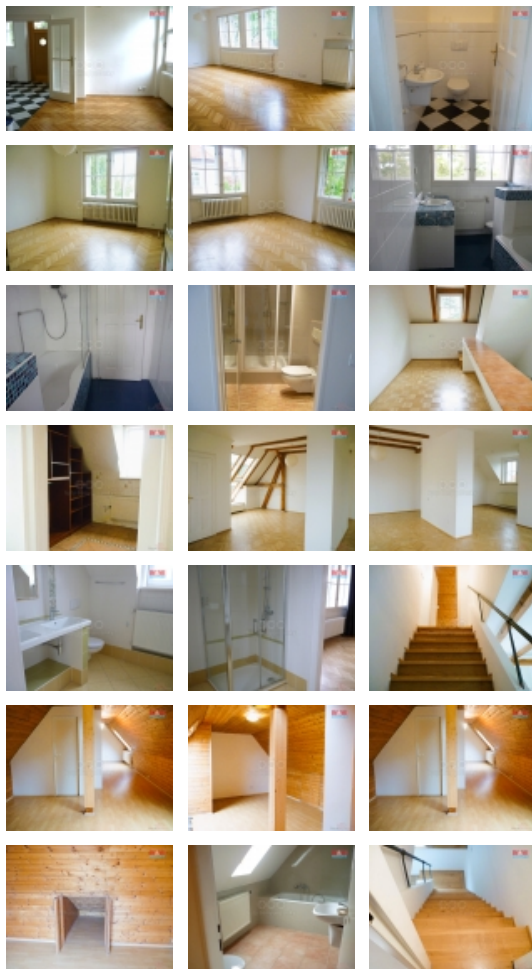

Pronájem samostatného RD, 350 m2, Praha 6, Střešovice

M&M reality holding, a.s.

Pronájem vily 6+1, Na Ořechovce, Praha 6

ČÍSLO ZAKÁZKY: 851985 TYP ZAKÁZKY: pronájem

LOKALITA: Praha 6, Střešovice, Na Ořechovce

Pronájem vily 6+1, Na Ořechovce, Praha 6

Nabízíme k pronájmu prostornou, luxusní, nezařízenou vilu (výměra 350 m2), která má 3 podlaží a podkroví, v žádané lokalitě pražských Střešovic. V přízemí se nachází centrální kuchyň, obývací se vstupem na zahradu, šatna a toaleta. První patro zahrnuje 3 místnosti, z toho 2 s vlastními koupelnami a úložný prostor. Ve druhém patře je prostorný trámový pokoj s koupelnou a šatnou. Podkroví tvoří prostor s vlastní koupelnou. Součástí všech koupelen jsou toalety. Topení je plynové nebo s využitím tepelného čerpadla. Součástí okrasné zahrady (750 m2) je vyhřívaný bazén. V suterénu se nachází garáž pro 2 vozidla, každé má samostatný výjezd. Jedná se o vyhledávanou vilovou lokalitu, s perfektní dostupností MHD, v blízkosti letiště a mezinárodní školy. Měsíční nájemné je 112 000 Kč, elektřinu, plyn a internet si platí nájemník sám. Vodné a stočné platí majitel a následně na nájemníka přeúčtuje. Provize RK je 1 měsíční nájem. K dispozici od 1.11.23.

CENA: (za měsíc) **112 000,- Kč**

Informace o nemovitosti

Počet podlaží objektu	1
Druh objektu	cihlová
Stav objektu	velmi dobrý
Vlastnictví	osobní
Vlastní pozemek (m2)	750
Umístění objektu	klidná část obce
Počet míst k parkování	2
Užitná plocha (m2)	350
Poloha objektu	samostatný