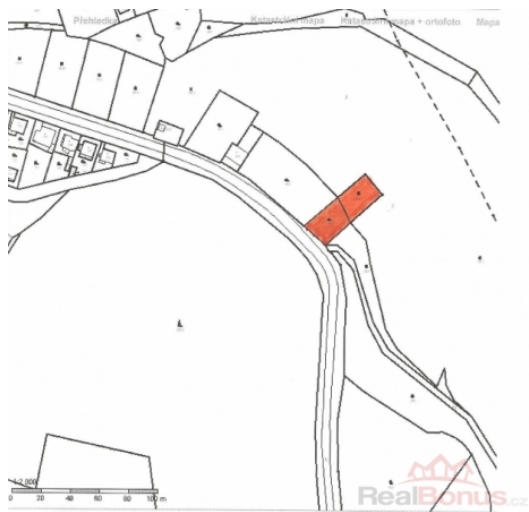

## Prodej stavební parcely Olšová Vrata

ČÍSLO ZAKÁZKY: 100176 TYP ZAKÁZKY: prodej

LOKALITA: Karlovy Vary, Olšová Vrata

### Prodej stavební parcely Olšová Vrata

Nabízím na prodej stavební parcelu o celkové ploše 1 012m<sup>2</sup> v katastrálním území Olšová Vrata. Pozemek je přímo přístupný z komunikace. Na základě vyjádření příslušného stavebního úřadu je možná výstavba rodinného domu. Přípojka vody na obecní vodovod cca 60 m, odpad možno řešit přípojkou na obecní kanalizaci ve vzdálenosti cca 120m, nebo vlastní ČOV, elektrická přípojka ve vzdálenosti 60m. Veškerá vyjádření k připojení na inženýrské sítě jsou k nahlédnutí při prohlídce.