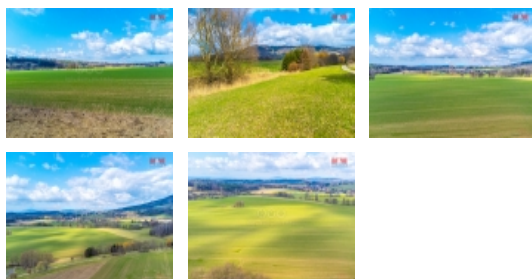

Nemovitost nabízí

M&M reality holding a. s.

Krakovská 1675/2
Praha - Nové Město
11000

Realitní makléř

Kubálek Roman

Telefon: 296 399 006
info@mmreality.cz

Prodej pozemku k bydlení, 21822 m?, Rovensko pod Troskami

ČÍSLO ZAKÁZKY: 872755 TYP ZAKÁZKY: prodej

LOKALITA: Rovensko pod Troskami, Václaví (okres Semily)

Prodej pozemku k bydlení, 21822 m?, Rovensko pod Troskami

Nabízíme k prodeji 1/2 exkluzivní parcely o celkové ploše 21 822 m2 nacházející se v malebném srdci Českého ráje ve Václaví, části obce Rovensko pod Troskami. Tento pozemek je dle územního plánu předurčen ke stavbě rodinných domů, což nabízí výjimečnou příležitost k realizaci Vašeho vysněného bydlení či rekreativního odpočinku uprostřed přírody. Lokalita garantuje klid a soukromí s vynikající dostupností - jen několik minut jízdy do Turnova a rychlé spojení s D10. Elektřina a voda jsou na hranici pozemku, což výrazně usnadňuje případnou výstavbu. Plocha nabízeného pozemku, rozprostírající se na idylickém místě, je vhodná jak pro stavbu rodinného sídla, tak pro investiční příležitost s vysokým potenciálem zhodnocení. Pozemek je v současném stavu hodnocen jako velmi dobrý a jeho poloha v klidné části obce zajišťuje příjemné bydlení s maximálním soukromím. Přístup po obecní komunikaci. Nechejte se okouzlit malebnou krajinou a staňte se součástí příběhu Českého ráje.

CENA: (za nemovitost) **4 400 000,- Kč**

Informace o nemovitosti

Stav objektu	dobrý
Vlastnictví	osobní
Vlastní pozemek (m2)	21822
Umístění objektu	klidná část obce
Doprava	vlak silnice autobus