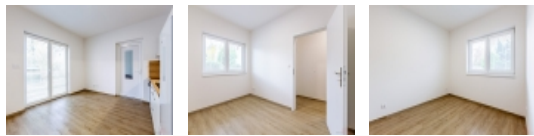

Pronájem bytu 2+kk, 39 m2, OV, Slaný (okres Kladno), ul. Kapalínova

Pronájem bytu 2+kk, 39 m2 - Slaný

ČÍSLO ZAKÁZKY: 01050 TYP ZAKÁZKY: pronájem

LOKALITA: Slaný (okres Kladno), Kapalínova

Pronájem bytu 2+kk, 39 m2 - Slaný

Exkluzivně nabízíme k podnájmu nový byt 2+kk + budoucí balkón o celkové výměře 39 m2, ul. Kapalínova, Slaný.

Byt se nachází v přízemí rodinného domu a splňuje standard moderního bydlení.

Dispozice bytu - obývací pokoj včetně kuchyňské linky, ložnice, chodba, koupelna s WC a budoucí balkón (cca do 3 měsíců bude dodělaný).

V bytě je nová elektroinstalace, rozvody vody a odpadů, koupelna se sprchovým koutem, vinylové podlahy, podlahové vytápění, LED osvětlení celého bytu, nové interiérové zárubně a dveře, bezpečnostní a protipožární dveře a izolace podlah a stropů.

Nová kuchyňská linka včetně vestavěných spotřebičů (horkovzdušná trouba včetně indukční desky, digestoř, lednice). Byt má velmi nízké měsíční poplatky.

Jedná se o světlý a moderní byt v klidné části Slaného. Chytré řešení dispozice bytu vytváří útulný dojem.

V blízkosti domu je kompletní občanská vybavenost, škola, školka, obchody, restaurace, pošta, parky, dětská hřiště.

Výborná dostupnost do Prahy, zastávka 350 m od domu, spojení Nádraží Veveslavín 28 minut, dále vlakové spojení. Parkování možné před domem.

Podnájemné 12.500,-Kč + poplatky 4.000,-Kč (vodné a stočné, elektřina a plyn). Vratná kauce 33.000,-Kč. Provize realitní kanceláři 12.500,-Kč.

V ceně nájmu je základní internet a pojištění odpovědnosti podnájemce.

Vhodné pro maximálně 2 osoby, bez zvířat a nekuřáci.

Pro více informací nebo prohlídku bytu kontaktujte makléře nemovitosti.

Nemovitost nabízí

RSQ - prezentace nemovitostí

Tomsova 664/6
Praha 10
108 00