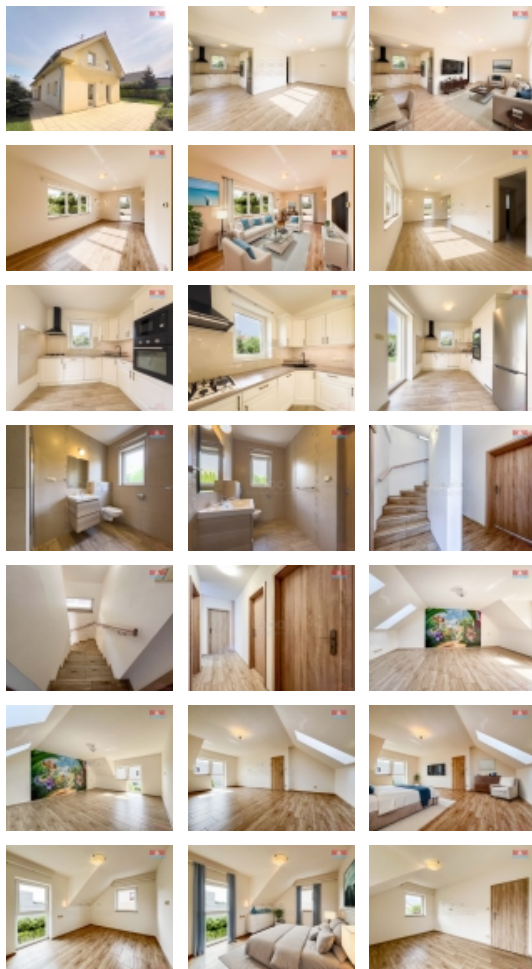

Informace o nemovitosti

Počet podlaží objektu	2
Druh objektu	cihlová
Stav objektu	novostavba
Vlastnictví	osobní
Vlastní pozemek (m²)	344
Vybavení	zahrada