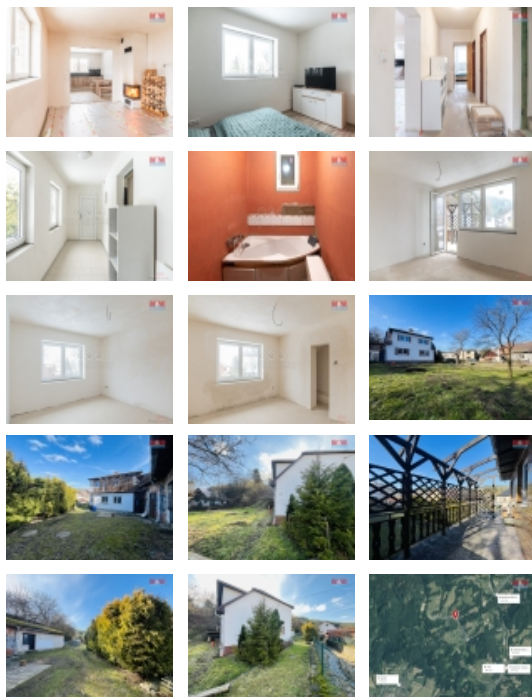

Prodej samostatného RD, 152 m², Vlčková (okres Zlín)

M&M reality holding, a.s.

Prodej rodinného domu, 152 m², Vlčková

ČÍSLO ZAKÁZKY: 860609 TYP ZAKÁZKY: prodej

LOKALITA: Vlčková (okres Zlín)

Prodej rodinného domu, 152 m², Vlčková

Připravili jsme pro Vás prodej rodinného domu v obci Vlčková s pozemkem o celkové výměře 1299 m². Dům je dispozičně řešen jako 6+kk s garáží, venkovním sklepem a dílnou. Z domu je přístup do bývalé hospodářské budovy, které měl majitel v úmyslu přestavět na letní kuchyni s posezením. V 1. NP se nachází velká vstupní chodba se dvěma vstupy, z níž vstupujete do menší chodby, odkud se dostanete do velkého obývacího pokoje s krbem a prostorné kuchyně s novou kuchyňskou linkou a vestavnými spotřebiči. Dále zde je ložnice a koupelna s toaletou. Dům prošel a nadále prochází rozsáhlou rekonstrukcí. Byla zde provedena nová přípojka na obecní vodu, nově je zavedena přípojka na kanalizaci, nové rozvody elektřiny, vytápění krbovou vložkou s rozvodem a průduchy do celého domu. Ve spodních místnostech jsou položeny topné rohože pro podlahové vytápění na elektřinu. Na podlahu v celém spodním patře je nakoupena dlažba. Ve 2.NP jsou čtyři samostatné pokoje. Více informací a prohlídku s makléřem.

CENA: (za nemovitost) **4 650 000,- Kč**

Informace o nemovitosti

Počet podlaží objektu	2
Druh objektu	cihlová
Stav objektu	po rekonstrukci
Vlastnictví	osobní
Vlastní pozemek (m ²)	373
Vybavení	sklep
Umístění objektu	klidná část obce
Topení	Lokální - tuhá paliva Lokální - elektrické