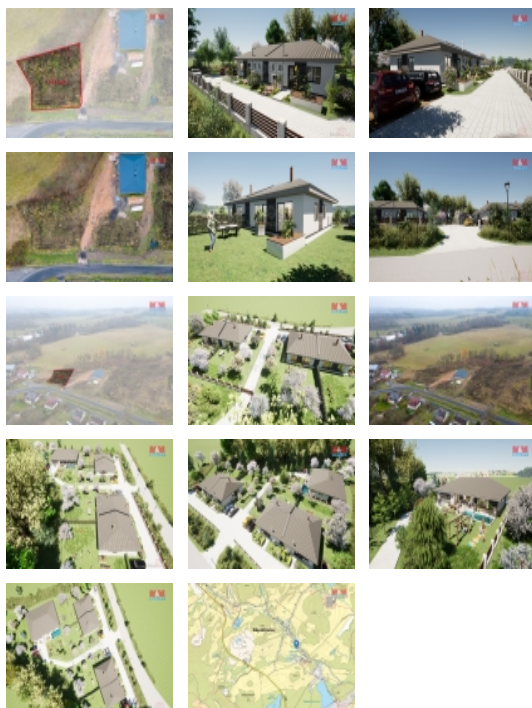

Prodej pozemku k bydlení, 1233 m?, Děpoltovice

Představte si místo, kde každý den začíná sluncem, které pozvolna vystupuje nad horizont, a končí tichým šepotem přírody, když se snáší večerní klid. Místo, kde budoucí vzpomínky čekají jen na to, až je vytvoříte. Vítejte v Děpoltovicích, kde se vaše vize ideálního bydlení může stát skutečností na pozemku o rozloze 1233 m?. Máte-li vizi vlastního domu, který dokonale odpovídá vašemu životnímu stylu, tento pozemek je pro vás ideální plátno. Bez ohledu na to, zda sníte o moderním minimalistickém designu nebo o útulném rodinném hnízdě, zde máte prostor pro realizaci vašeho snu od základů.

Stav objektu	dobrý
Vlastnictví	osobní
Vlastní pozemek (m2)	1233
Umístění objektu	klidná část obce
Druh pozemku	pro bydlení

Prodej pozemku , určený k výstavbě RD, Děpoltovice (okres Karlovy Vary)

Nemovitost nabízí