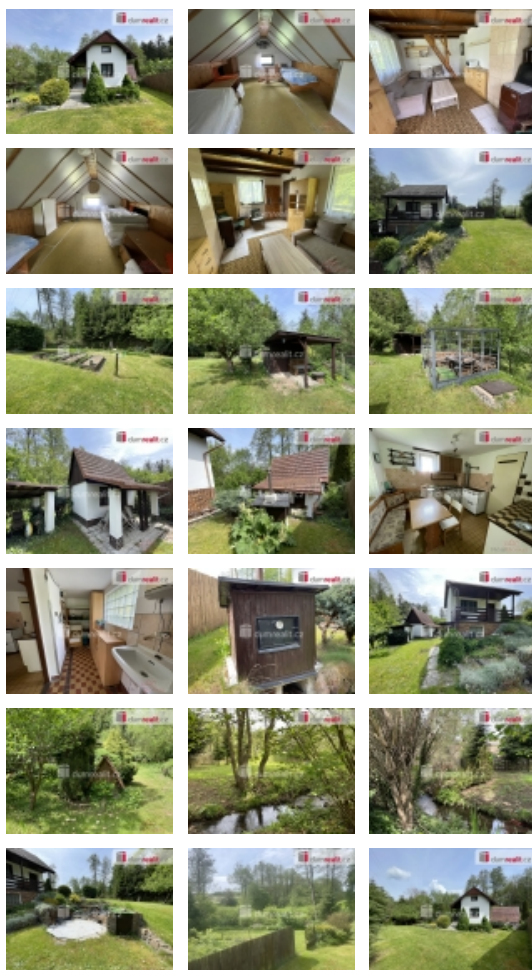

cena je včetně provize RK a veškerého právního servisu, Dumrealit.cz Vám zprostředkuje exkluzivně možný prodej rekreační chaty s domkem pro hosty, dřevníkem, suchým WC a zahradou o celkové výměře 985 m. Tato nemovitost je umístěna na samém okraji obce Dolní Hbity v chatové osadě s dobrou dostupností. Pokud hledáte místo pro relaxaci a odpočinek, případně s možností práce na zahradě, pak jste zde na správném místě. Velkou devizou této lokality je potok, který se nachází pod spodní hranicí pozemku. Chata byla postavena v roce 1994 a je třeba jí i domek pro hosty rekonstruovat. Dispozičně je řešena chata, která se nachází po pravé straně mírně svažitého pozemku, jako 2+1, kdy po vstupu do chaty vcházíme do obývacího pokoje a po schodech nahoru do podkrovní ložnice. Samostatným vchodem v přízemí z boku chaty vstupujeme do kuchyně a nachází se zde skládek. Topení je zajištěno lokálními kamny, voda je užitková (nutná modernizace rozvodů) a venku je suché WC. Domek pro hosty je řešen dispozičně jako 1+1 s místností pro hosty a v druhé místnosti je koupelna s vanou a umyvadlem (vše v původním stavu). U domku je i původní udírna. Na zahradě je postaven dřevník na uskladnění dřeva a zahradního nářadí, původní studna a příprava na bazén. Odpad je nutno řešit jímkou, je zde přívod el. energie 10 A s možností navýšení. Zahrada je osázena okrasnými keři, stromky a rostlinami a je oplocena. Okolní pozemky sousedních chat jsou již dnes osázeny vzrostlými porosty, sousedé se navzájem neruší. Parkování je možné před pozemkem a uvnitř za příjezdovou cestou. V obci Dolní Hbity je základní občanská vybavenost (OÚ, pošta, obchod, restaurace, fotbalové hřiště, aut. zastávka do Příbramě). V Příbrami je veškerá občanská vybavenost. Jen 10min. jízdy autem na dálnici Strakonice - Praha. Více info v RK. Cena je stanovena s provizí RK. Provize RK zahrnuje veškerý právní servis včetně zajištění advokátní úschovy kupní ceny a podání návrhu na vklad do KN. Hypoteční specialista v RK. Ev. číslo: 647219. Energetický štítek: G