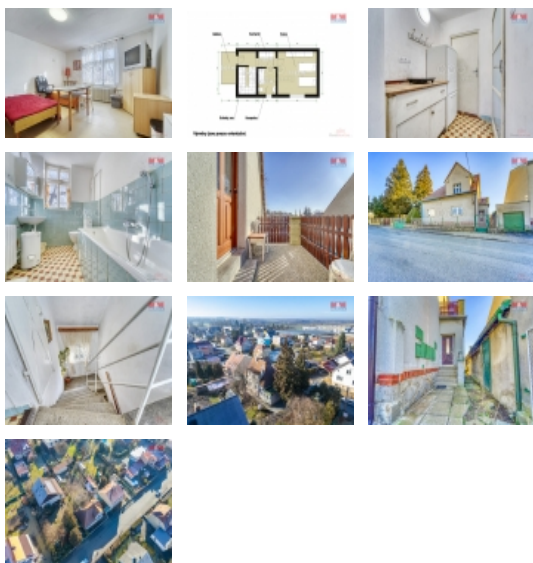

Pronájem rodinného domu v Plzni, ul. Jarní

ČÍSLO ZAKÁZKY: 873400 TYP ZAKÁZKY: pronájem

LOKALITA: Plzeň, Radčice (okres Plzeň-město), Jarní

Pronájem rodinného domu v Plzni, ul. Jarní

Nabízíme k pronájmu útulný byt 1+1 o velikosti 25m² v klidné části obce Radčice u Plzně. Tento byt se nachází ve 2. nadzemním podlaží domu. Lokalita obce je ideální pro ty, kteří si chtějí užít klid a současně být nedaleko města Plzeň. Interiér bytu je vybavený, což představuje optimální kombinaci pohodlí a funkčnosti pro komfortní bydlení. Byt je k dispozici ihned a je ideální volbou pro nájemníka, který ocení pokojný život v této přívětivé části obce. Ideální pro jednotlivce nebo pár, který hledá útočiště blízko přírody s rychlým přístupem do města. Pro více informací kontaktujte makléře.

CENA: (za měsíc) **9 000,- Kč**

Informace o nemovitosti

Dispozice bytu	1+1
Číslo podlaží v domě	2
Počet podlaží objektu	2
Druh objektu	cihlová
Stav objektu	dobrý
Vlastnictví	osobní
Vybavení	balkon zahrada
Umístění objektu	klidná část obce
Vybaveno	Nezařizeno
Topení	Ústřední - dálkové
Doprava	vlak silnice MHD autobus

Nemovitost nabízí

M&M realty holding a. s.

Krakovská 1675/2
Praha - Nové Město
11000