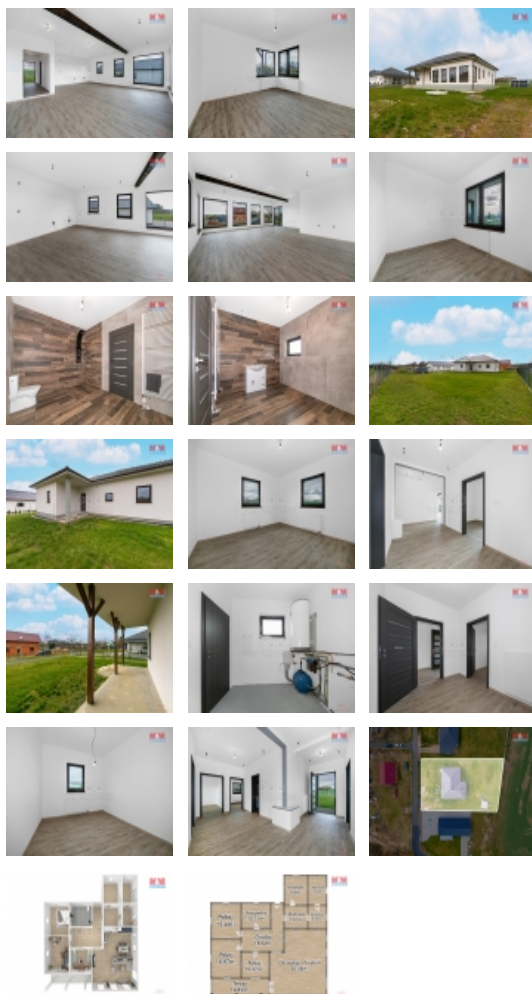

Prodej samostatného RD, 154 m², Lochousice (okres Plzeň-sever)

M&M reality holding, a.s.

Prodej rodinného domu, 154 m², Lochousice

ČÍSLO ZAKÁZKY: 865476 TYP ZAKÁZKY: prodej

LOKALITA: Lochousice (okres Plzeň-sever)

Prodej rodinného domu, 154 m², Lochousice

Nabízíme k prodeji novostavbu rodinného domu v klidné části obce Lochousice. Tato jedinečná dřevostavba se rozkládá na pozemku o rozloze 1600 m² a nabízí tak skvělou příležitost pro poklidné bydlení s dostatkem soukromí. Dům o celkové užitné ploše 154 m² disponuje 9 místnostmi, což umožňuje flexibilní využití prostoru podle individuálních potřeb nového majitele. Nemovitost skvěle kombinuje moderní architekturu s klasickými materiály, což z ní činí okouzlující a zároveň ekologický domov. Ideální místo pro rodiny hledající klidné a přitom stylové bydlení v dosahu přírodních krás a městské infrastruktury. Nechte se okouzlit prostředím a kvalitou této nemovitosti, která je připravena k nastěhování. Kontaktujte makléřku pro více informací nebo prohlídku.

Informace o nemovitosti

Počet podlaží objektu	1
Druh objektu	dřevěná
Stav objektu	novostavba
Vlastnictví	osobní
Vlastní pozemek (m ²)	1600
Vybavení	zahrada
Umístění objektu	okrajová zástavba
Telekomunikace	Internet
Topení	Lokální - elektrické Ústřední - dálkové
Doprava	silnice autobus
Elektřina	230 V 380 V
Voda	vlastní studna

Prodej samostatného RD, 154 m², Lochousice (okres Plzeň-sever)

Nemovitost nabízí

M&M reality holding a. s.

Krakovská 1675/2
Praha - Nové Město
11000

Odpad	ČOV pro celý objekt
Parkování	u domu (veřejné)
Počet míst k parkování	1
Připojení na internet	Kabelové
Zdroj teplé vody	bojler
Ostatní	Plot
Užitná plocha (m²)	154
Poloha objektu	samostatný