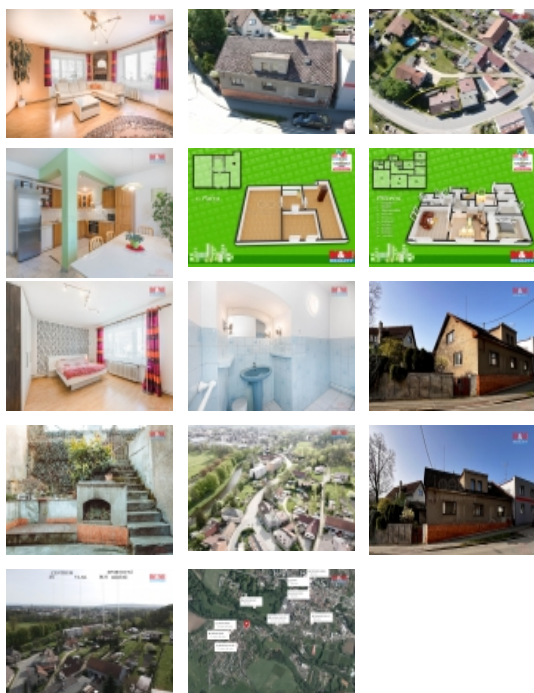

LOKALITA: Kostelec nad Orlicí (okres Rychnov nad Kněžnou), Frošova

Prodej rodinného domu, Kostelec nad Orlicí, ul. Frošova

Nabízíme k prodeji rodinný dům v Kostelci nad Orlicí, ve vyhledávané lokalitě Na Skále.

Nemovitosti se v prvním nadzemním podlaží nabízí 4 prostorné obytné místnosti a další technické místnosti, v druhém patře poté 1 obytnou místnost. Půdní prostory umožňují pohodlně vytvořit další obytnou jednotku. Z okolních prostor je možné mít vlastní dílnu.

Poloha domu zajišťuje výbornou dostupnost všech služeb a pohodlné bydlení, zároveň kousek od zámeckého parku.

Hledáte domov s charakterem a prostor k realizaci vlastních nápadů, kontaktujte makléře. S financováním Vám také pomůžeme.

Občanská vybavenost	Škola Školka Zdravotnická zařízení Pošta Kompletní síť obchodů a služeb
Rok kolaudace	1960
Parkování	u domu (veřejné)
Počet míst k parkování	2
Zdroj teplé vody	bojler
Ostatní	Plot
Užitná plocha (m²)	115
Inženýrské sítě	Vodovod Kanalizace Plyn
Poloha objektu	samostatný