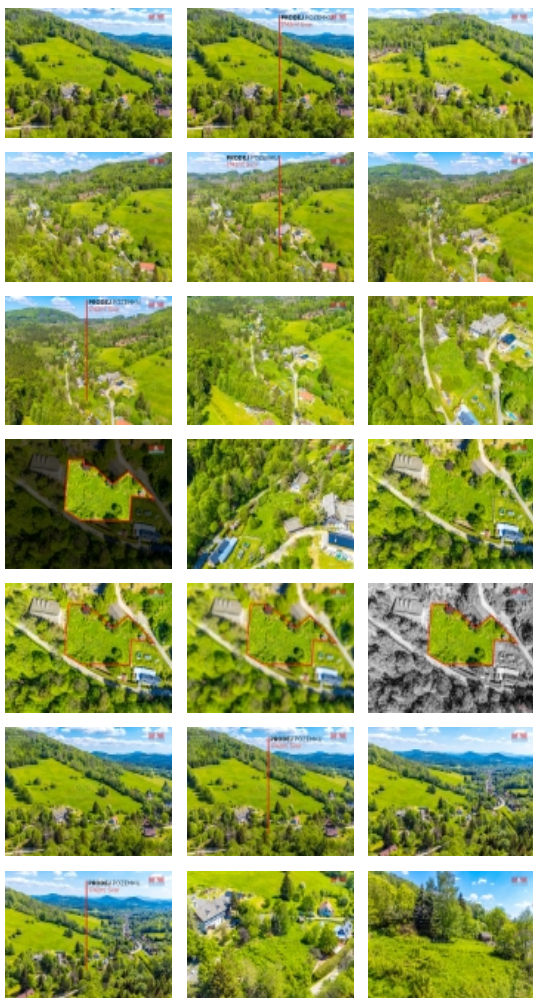

Prodej pozemku k bydlení, 1742 m², Svor

Nabízíme k prodeji pozemek v katastrálním území Svor, o rozloze 1742 m², situovaný na okraji obce. Podle územního plánu je pozemek určen k venkovskému bydlení, což otvírá novým majitelům dveře k realizaci jejich snů o vlastním domově v příjemném a klidném prostředí. Na pozemku se nachází stavba, která není zkolaudována a není vlastnictvím prodávajícího. Stav pozemku je hodnocen jako dobrý, což z něj činí ideální místo pro výstavbu Vašeho nového domova ve spojení s kouzlem venkovského života. Nezmeškejte jedinečnou příležitost vstoupit do klidného života na okraji obce Svor, který je vzdálen cca 15 minut autem od okresního města Česká Lípa a 5 minut od města Cvikov nebo Nový Bor. Pro více informací volejte makléře.

CENA: (za nemovitost) **2 120 000,- Kč**

Informace o nemovitosti

Stav objektu	dobrý
Vlastnictví	osobní
Vlastní pozemek (m ²)	1742
Umístění objektu	okrajová zástavba
Doprava	vlak autobus
Elektřina	na hranici pozemku
Voda	na hranici
Odpad	Na hranici
Ostatní	Plot
Druh pozemku	pro komerční výstavbu