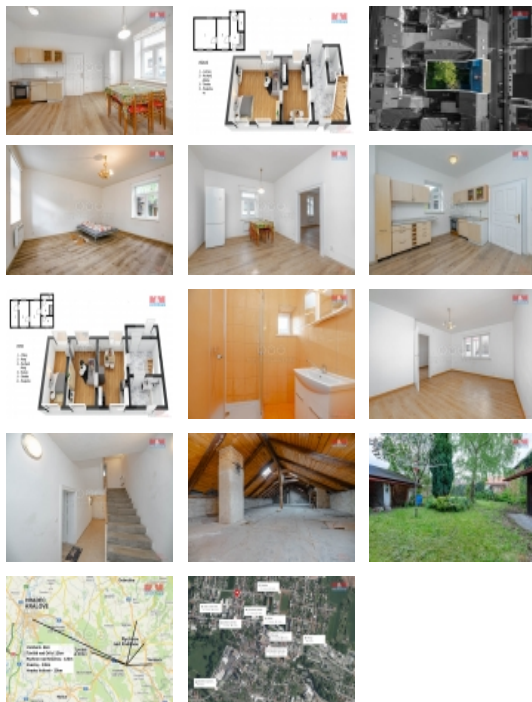

Prodej rodinného domu, Kostelec nad Orlicí, ul. Tůmova

Nabízíme na prodej řadový rodinný dům v oblíbené a klidné části Kostelce nad Orlicí. Díky rekonstrukci je tento dům připraven k okamžitému nastěhování. Vnitřní rozložení zahrnuje 5 pokojů a dvěma koupelnami, což nabízí dostatek prostoru pro pohodlný život celé vaší rodiny. Nabízíme také pomoc s výhodným financováním. Pro další informace prosím kontaktujte našeho makléře.

Informace o nemovitosti

Počet podlaží objektu	2
Druh objektu	cihlová
Stav objektu	velmi dobrý
Vlastnictví	osobní
Vlastní pozemek (m2)	289
Umístění objektu	klidná část obce
Topení	Lokální - elektrické
Doprava	vlak silnice autobus
Elektřina	230 V
Odpad	Městská kanalizace
Občanská vybavenost	Škola Školka Zdravotnická zařízení Pošta Kompletní síť obchodů a služeb
Rok rekonstrukce	2023
Parkování	u domu (veřejné)

Prodej řadového RD, 110 m2, Kostelec nad Orlicí (okres Rychnov nad Kněžnou)

Nemovitost nabízí

M&M reality holding a. s.

Krakovská 1675/2
Praha - Nové Město
11000

Zdroj teplé vody	bojler
Ostatní	Plot
Užitná plocha (m2)	110
Inženýrské sítě	Vodovod Kanalizace
Poloha objektu	řadový