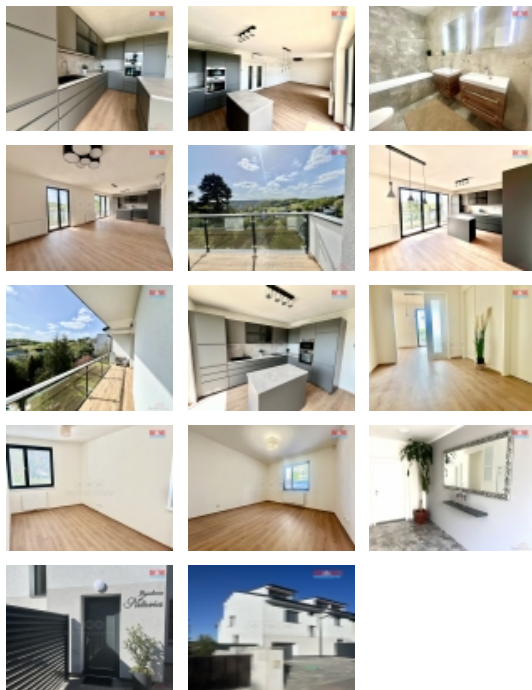

## Pronájem bytu 5+kk 120 m2 v Praha 5 - Smíchov

ČÍSLO ZAKÁZKY: 873167 TYP ZAKÁZKY: pronájem

LOKALITA: Praha 5, Smíchov, Podbělohorská

Pronájem bytu 5+kk 120 m2 v Praha 5 - Smíchov

REZIDENCE NITORIA - LUXUSNÍ BYTY K PRONÁJMU

Nabízíme k dlouhodobému pronájmu byt 5+kk - 120 m2 s parkovacím stáním, který se nachází v Praze 5 v ulici Podbělohorská, těsně pod známou Císařskou vinicí. Je umístěn v kompletně zrekonstruovaném domě ve 2. NP. Dispozičně je velmi dobře řešen - hlavní obytná část s kuchyňskou linkou má 2 velká francouzská okna na balkon s překrásným výhledem do okolí. Uprostřed bytu je hala odkud je vstup do dalších 3 neprůchozích ložnic. V koupelně je umístěná vana. Toaleta s bidetem je samostatná. V zádveří najdete šatní skříň s botníkem. Byt se pronajímá nezařízený, vybavený kuchyňskou linkou se spotřebiči. K příjemným procházkám můžete využít hned několik parku například park Ladronka. Snadná dostupnost do centra města. K dispozici ihned. Domluvte si prohlídku a přijďte se podívat.

### Informace o nemovitosti

Dispozice bytu	5+kk
Číslo podlaží v domě	1
Počet podlaží objektu	3
Druh objektu	cihlová
Stav objektu	velmi dobrý
Vlastnictví	osobní
Vybavení	balkon sklep
Umístění objektu	klidná část obce