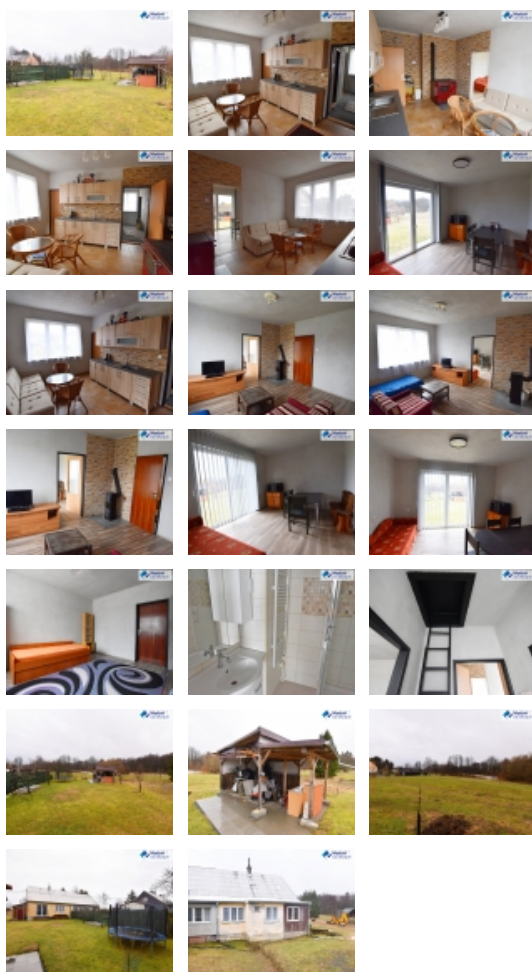

Prodej blokového RD, 96 m², Horní Město, Stříbrné Hory (okres Bruntál)

Makléři
na Moravě

Prodej rodinného domu, Stříbrné Hory, Horní Město

ČÍSLO ZAKÁZKY: 21519   TYP ZAKÁZKY: prodej

LOKALITA: Horní Město, Stříbrné Hory (okres Bruntál)

Prodej rodinného domu, Stříbrné Hory, Horní Město

Nabízíme ke koupi rodinný dům, chalupu nedaleko Rýmařova v obci Stříbrné Hory. Dům je po částečné rekonstrukci, odpady, elektřina, okna. Chybí dodělat fasáda a další drobné úpravy. Dům je částečně podsklepený. Dispozičně řešený jako 3+1, koupelna a toaleta, předsíň a chodba. Střecha plechová. Nemovitost se nachází v okrese Bruntál asi km od Horního Města a 3 km od Rýmařova s dobrou dostupností do Jeseníků(Praděd, Karlova Studánka, Karlov atd.). Dům je vytápěn na tuhá paliva, voda obecní, septik. Pro více informací a sjednání si prohlídky volejte makléře.

CENA: (za nemovitost) **1 700 000,- Kč**

Informace o nemovitosti

Druh objektu	cihlová
Stav objektu	dobrý
Energetická třída	G - Mimořádně nevhodná
Zastavěná plocha (m²)	96
Plocha parcely (m²)	583
Užitná plocha (m²)	96
Poloha objektu	v bloku