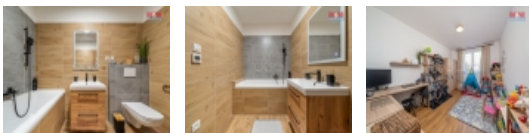

Prodej řadového RD, 50 m², Polkovice (okres Přerov)

M&M realty holding, a.s.

Prodej rodinného domu, 50 m², Polkovice

ČÍSLO ZAKÁZKY: 872613   TYP ZAKÁZKY: prodej

LOKALITA: Polkovice (okres Přerov)

Prodej rodinného domu, 50 m², Polkovice

Prodej řadového rodinného domu v klidné části obce Polkovice, nabízející vynikající místo pro pohodlné bydlení. Dům je dispozičně řešen jako 2+kk, v 2.NP je prostorná místnost, kterou lze rozdělit na dva samostatné pokoje. Obě podlaží jsou propojena dřevěným schodištěm, které vkusně dotváří interiér obyvacího pokoje. Dům poskytuje dostatečný prostor pro rodinné bydlení. Pozemek před domem poskytuje bezproblémové parkování. Nemovitost se nachází v příjemné a tiché lokalitě obce Polkovice a je ve velmi dobrém stavu. Tento domov je ideální volbou pro ty, kteří hledají klidné a pohodlné bydlení v blízkosti přírody, přitom s dobrým přístupem k občanské vybavenosti. S financováním nákupu domu vám poskytne informační servis náš finanční poradce. Vzhledem k jeho velmi dobrému stavu a příjemné lokalitě je tento dům skvělou investicí pro váš budoucí domov.

Informace o nemovitosti

Počet podlaží objektu	1
Druh objektu	smíšená
Stav objektu	velmi dobrý
Vlastnictví	osobní
Vlastní pozemek (m²)	158
Vybavení	sklep zahradka
Umístění objektu	klidná část obce
Topení	Lokální - elektrické
Doprava	silnice autobus
Elektrina	230 V
Voda	dálkový vodovod