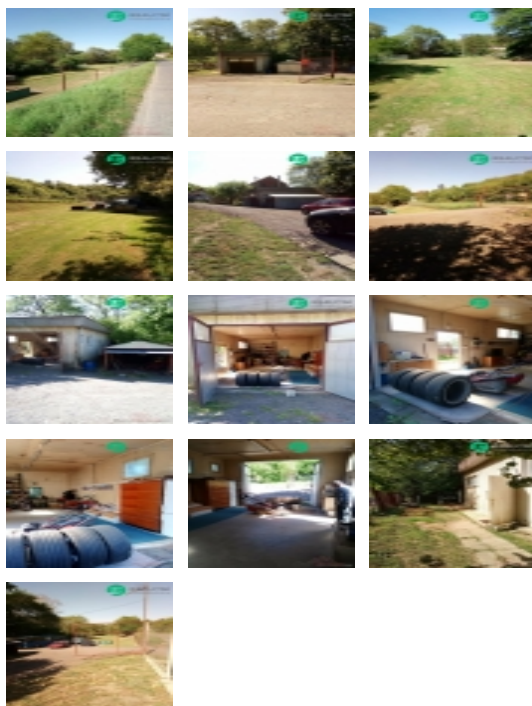

Prodej pozemku 2 619 m², určený pro komerční výstavbu, Zádveřice-Raková, Raková (okres Zlín)

Pozemek s velkou garáží 42m², 10 km od Zlína Zádveřice

ČÍSLO ZAKÁZKY: RS312217 TYP ZAKÁZKY: prodej

LOKALITA: Zádveřice-Raková, Raková (okres Zlín),
Zádveřice

Pozemek s velkou garáží 42m², 10 km od Zlína Zádveřice

Nabízíme k prodeji zahradu v lukrativním místě o výměře 2615m² 10km od Zlína, směr Vizovice s možností širokého využití .Na pozemku stojí stavba o zastavěné ploše 42m² s vysokým stropem 320cm s el.přípojkou 220-380w.Pozemek je oplocen. Část plochy je zpevněna .Cena dohodou.

Prodej pozemku 2 619 m2, určený pro komerční výstavbu, Zádveřice-Raková, Raková (okres Zlín)

Nemovitost nabízí

Realitní Samoobsluha s.r.o.

Osadní 1053/28
Holešovice
Praha 7
17000

Realitní makléř

Tereza Tomášková