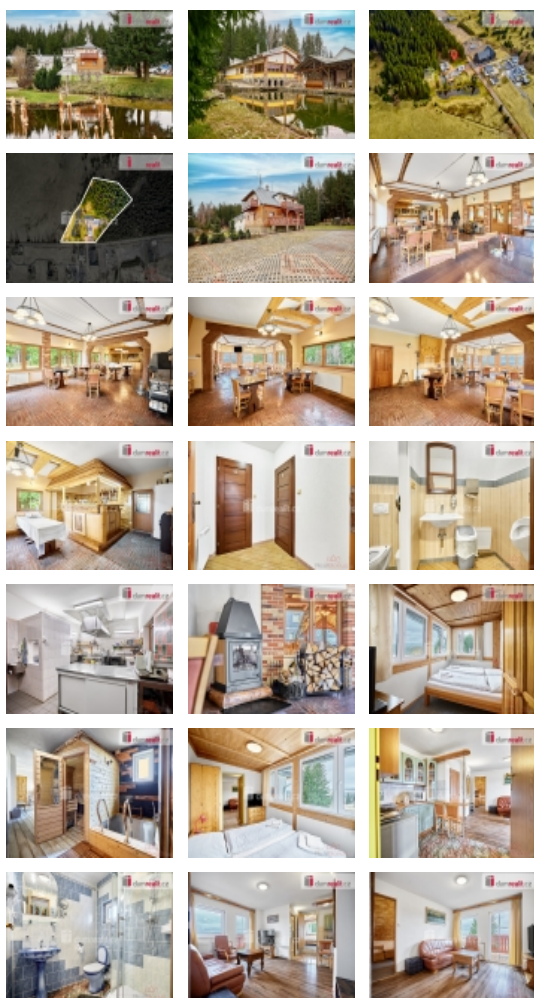

Informace o nemovitosti

Počet podlaží objektu	2
Druh objektu	cihlová
Stav objektu	velmi dobrý
Energetická třída	G - Mimořádně nevhodná
Vlastní pozemek (m²)	15689
Umístění objektu	sídliště
Počet míst k parkování	16
Zastavěná plocha (m²)	359
Užitná plocha (m²)	718
Druh prostor	Jiné