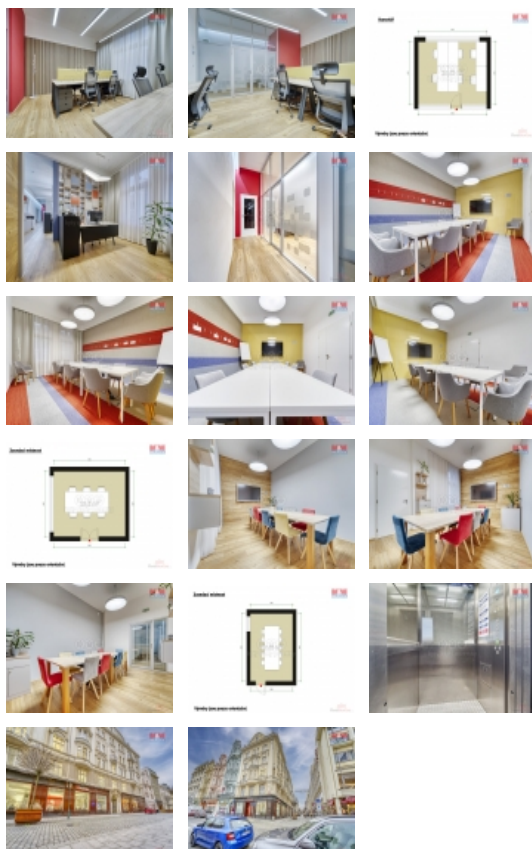

Informace o nemovitosti

Číslo podlaží v domě	4
Počet podlaží objektu	5
Druh objektu	smíšená
Stav objektu	po rekonstrukci
Vlastnictví	osobní
Vybavení	výtah
Umístění objektu	centrum
Telekomunikace	Internet
Vybaveno	Nezařizováno
Topení	Lokální - plynové
Doprava	silnice MHD