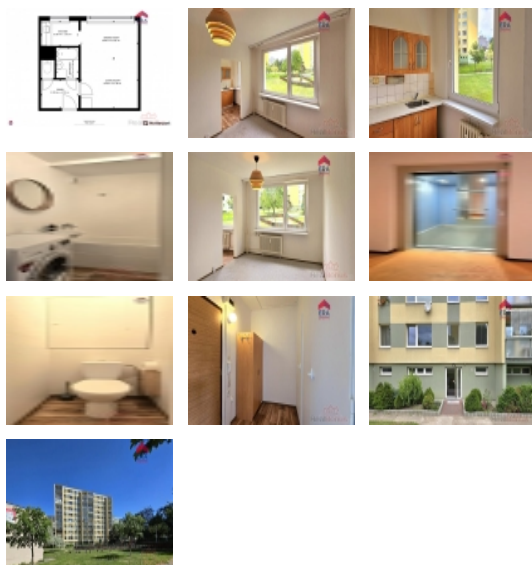

Prodej bytu 1+kk, 30 m², DV, Praha 4, Háje, ul. Hekrova

Prodej bytu 1+kk (30m²) v Praze Hájích, ulice Hekrova

ČÍSLO ZAKÁZKY: 059N0577 TYP ZAKÁZKY: prodej
56

LOKALITA: Praha 4, Háje, Hekrova

Prodej bytu 1+kk (30m²) v Praze Hájích, ulice Hekrova

Ve výhradním zastoupení majitele Vám nabízíme pěkný družstevní byt 1+kk (30m²) v klidné lokalitě, ideální zázemí pro pár či jako investiční příležitost. Byt se nachází v 2. nadzemním podlaží (1 patro) panelového domu a náleží k němu sklepní kóje a je bezbariérový.

Byt je v pěkném stavu, koupelna s menší vanou, umyvadlem a pračkou je po částečné rekonstrukci, byt má samostatnou toaletu. V předsiní a kuchyni je nové linoleum, v obývacím pokoji je koberec. Do bytu je zaveden optický kabel pro vysokorychlostní internet. Bydlení v Praze Hájích je vyhledávané pro skvělou dopravní dostupnost na metro či autobus, v blízkosti domu najdete školy, školky, lékaře, v blízkosti je také nemocnice, spousta obchodů a služeb.

Dovoluji si vás pozvat na prohlídku tohoto krásného bytu a těším se na osobní setkání s vámi. Rád vás nejenom provedu, ale samozřejmě poskytnu veškeré další informace a zodpovím dotazy. Neváhejte mne kontaktovat.

CENA: (za nemovitost) **3 499 000,- Kč**

Informace o nemovitosti

Dispozice bytu	1+kk
Číslo podlaží v domě	2
Počet podlaží objektu	10
Celková podlahová plocha (m²)	30
Druh objektu	panelová
Stav objektu	velmi dobrý
Energetická třída	C - Úsporná
Vlastnictví	družstevní
Plocha sklepu (m²)	1
Umístění objektu	klidná část obce
Telekomunikace	Telefon

Nemovitost nabízí

ERA Impuls

Liberecká 804/3
466 01 Jablonec nad Nisou