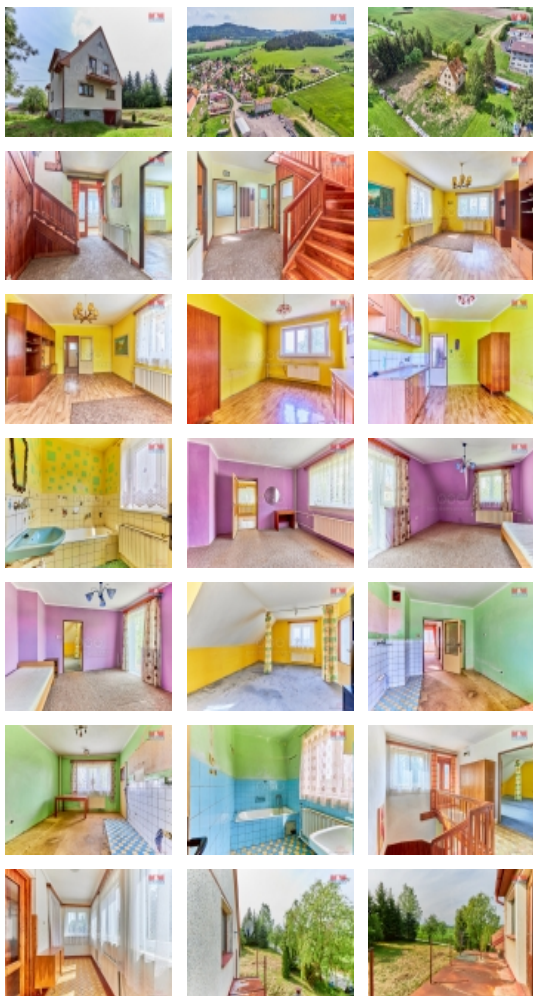

Informace o nemovitosti

Počet podlaží objektu	1
Druh objektu	smíšená
Stav objektu	před rekonstrukcí
Vlastnictví	osobní
Vlastní pozemek (m²)	1975
Vybavení	balkon sklep zahrada
Umístění objektu	okrajová zástavba