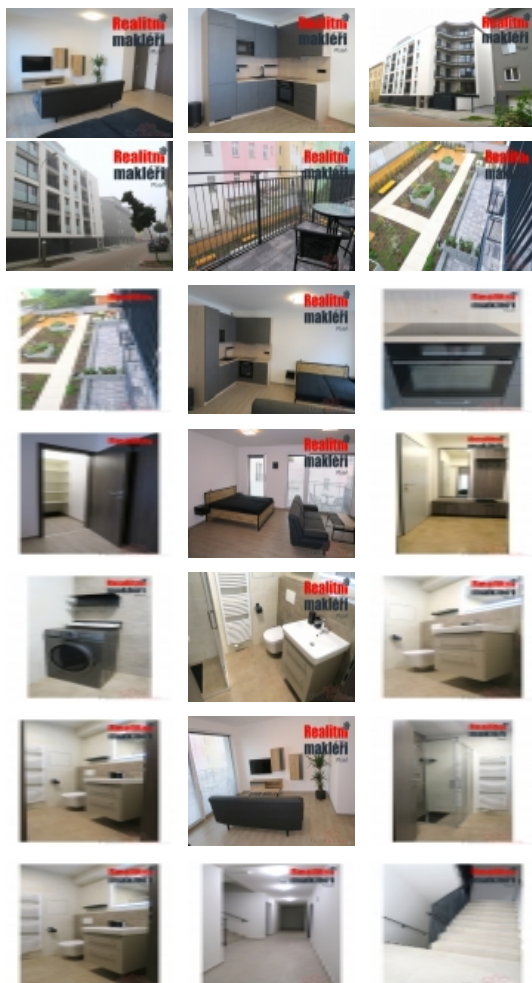

Pronájem bytu 1+kk, 45 m², OV, Plzeň, Jižní Předměstí (okres Plzeň-město), ul. Na Jíkalce

Realitní makléři

Plzeň

Pronájem bytu 1+kk s balkonem a parkovacím stáním, Plzeň - ul. Na Jíkalce

ČÍSLO ZAKÁZKY: 219122 TYP ZAKÁZKY: pronájem

LOKALITA: Plzeň, Jižní Předměstí (okres Plzeň-město), Na Jíkalce

Pronájem bytu 1+kk s balkonem a parkovacím stáním, Plzeň - ul. Na Jíkalce

Nabízíme k pronájmu nadstandartní, prostorný, kompletně zařízený byt v právě dokončené novostavbě bytového domu v Plzni v ulici Na Jíkalce. Jedná se o bytovou jednotku s balkonem o velikosti 41m² + balkon 4m². Samotný byt se skládá ze vstupní chodby s věšákovou stěnou a se zrcadlem, koupelny s WC (sprchový kout, pračka, zrcadlo, koupelnové skříňky) a jedné velké místnosti s vybavenou kuchyňskou linkou (indukční varná deska, el.trouba, vestavná mikrovlnná trouba, myčka, lednice, mrazák). V této místnosti je balkon (2x křeslo se stolem) s výhledem do vnitrobloku, kde je krásná zahrada s možností užívání. Nespornou výhodou bytu je šatna s úložnými policemi. Byt je vybaven vkusnou sedací soupravou s konferenčním stolem a televizí. V rohu místnosti je dvoulůžko s osvětlením. Veškeré zařízení bytu je zcela nové a nepoužité. Tato bytová jednotka splňuje veškeré nároky na dnešní moderní bydlení a je vhodná pro jednotlivce či mladý pár.

Vytápění bytu (podlahové vytápění) a ohřev vody je zajištěno dálkově. K dispozici nájemníkům je dále praktická komora na chodbě, samostatné vnitřní parkovací stání a možnost připojení na kabelovou televizi i internet.

Tento byt se nachází v místě s veškerou občanskou vybaveností a dopravní obsluhností. U domu je velmi dobrá možnost parkování. Elektřinu si majitel nechá přepsanou na sebe a bude ji nájemci vyúčtovávat. Majitel požaduje vratnou kauci ve výši dvou měsíčních nájmu. Nabízený byt je k dispozici ihned. Pro domluvení prohlídky volejte prosím níže uvedené telefonní číslo. PENB-G.