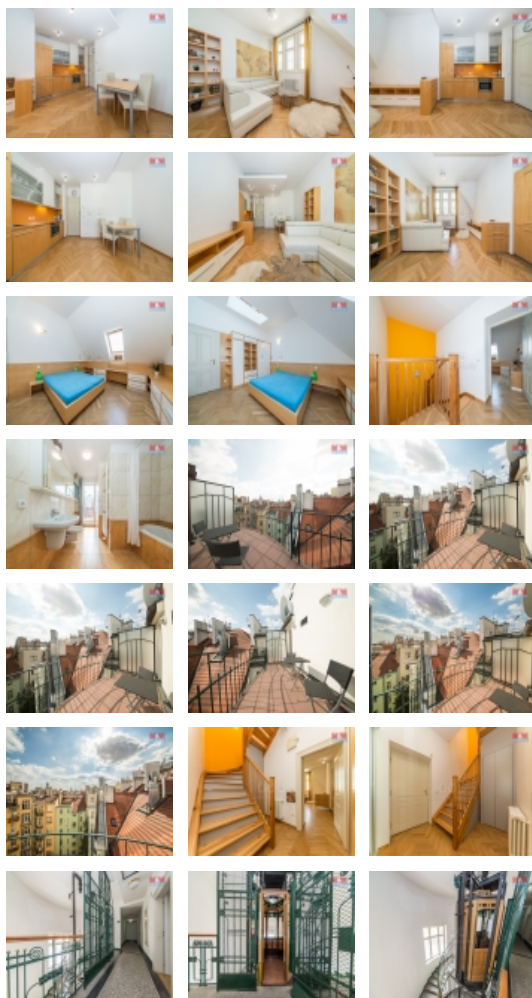

Informace o nemovitosti

Dispozice bytu	2+kk
Číslo podlaží v domě	5
Počet podlaží objektu	1
Druh objektu	cihlová
Stav objektu	velmi dobrý
Vlastnictví	osobní
Vybavení	výtah sklep
Umístění objektu	centrum
Vybaveno	Nezařizeno
Doprava	silnice MHD metro