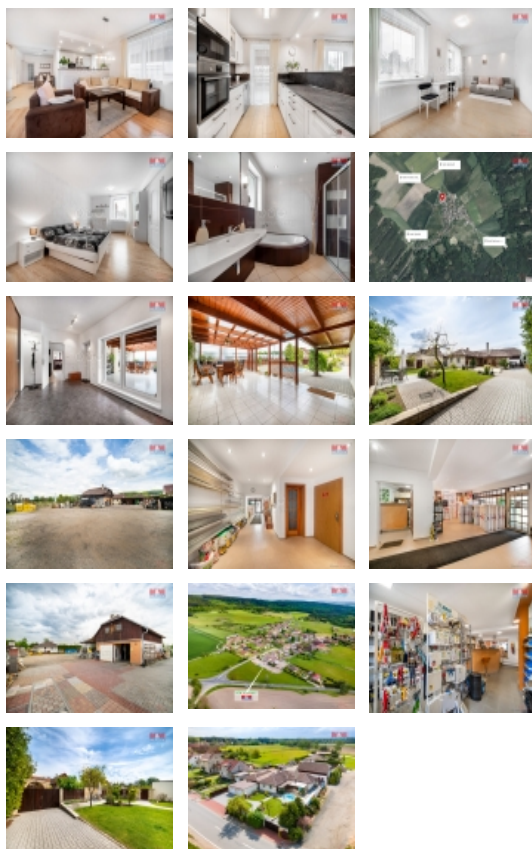

Informace o nemovitosti

Druh objektu	cihlová
Stav objektu	dobrý
Vlastnictví	osobní
Vlastní pozemek (m²)	2448
Vybavení	zahrada
Umístění objektu	okrajová zástavba