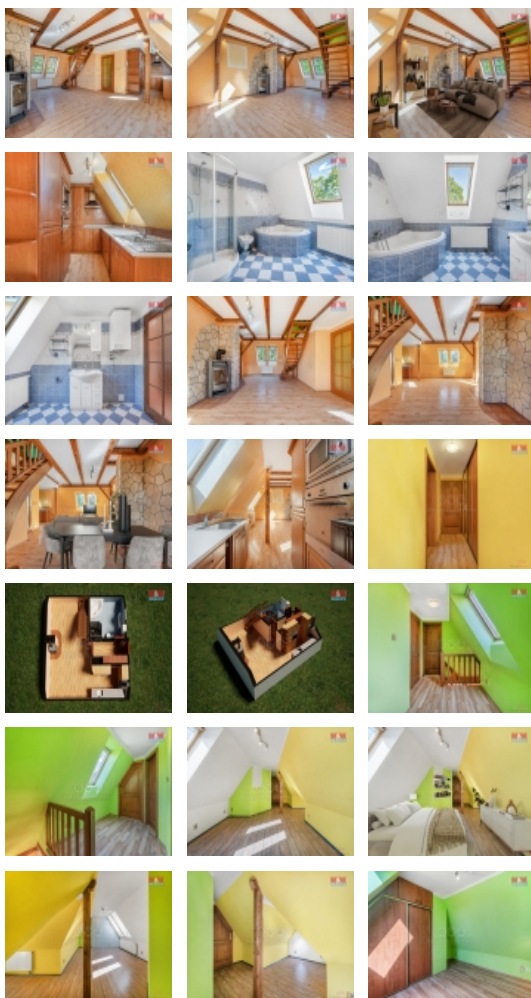

Informace o nemovitosti

Dispozice bytu	4+kk
Číslo podlaží v domě	3
Počet podlaží objektu	1
Druh objektu	cihlová
Stav objektu	velmi dobrý
Vlastnictví	osobní
Vybavení	sklep
Umístění objektu	klidná část obce
Telekomunikace	Internet