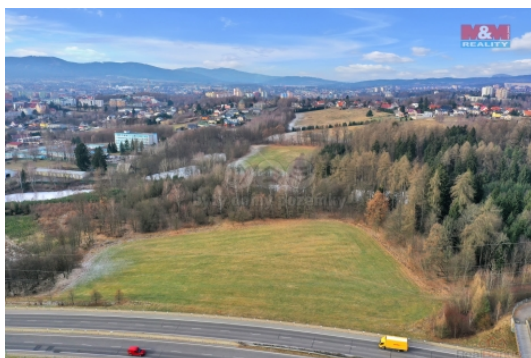

Nemovitost nabízí

M&M reality holding a. s.

Krakovská 1675/2
Praha - Nové Město
11000

Prodej louky , 19207 m?, Liberec

ČÍSLO ZAKÁZKY: 859056 TYP ZAKÁZKY: prodej

LOKALITA: Liberec, Liberec XXX-Vratislavice nad Nisou

Prodej louky , 19207 m?, Liberec

Nabízíme k prodeji pozemek vedený jako orná půda, s celkovou výměrou 19207 m² ve městě Liberec, katastrální území Vratislavice nad Nisou. Rozkládá se jihovýchodně od města Liberec a žije zde přibližně 8 tisíc obyvatel. Od roku 1991, jsou Vratislavice samosprávným městským obvodem. Okolní krajina nabízí širokou škálu možností pro sportovní, turistické a rekreační vyžití. Pro bližší informace neváhejte kontaktovat našeho makléře.

CENA: (za nemovitost) **7 932 800,- Kč**

Informace o nemovitosti

Stav objektu	velmi dobrý
Vlastnictví	osobní
Vlastní pozemek (m2)	19207
Umístění objektu	okrajová zástavba
Doprava	silnice autobus
Druh pozemku	zemědělská