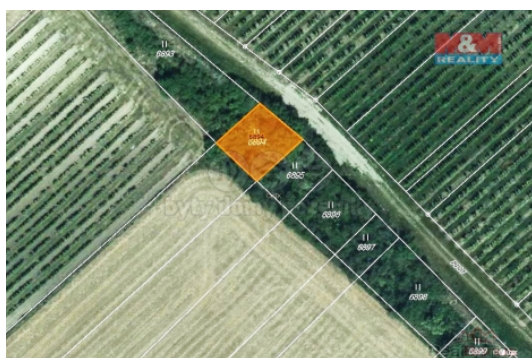

Prodej pozemku , trvalý travní porost, Velké Němčice (okres Břeclav)

M&M reality holding, a.s.

Prodej louky, 231 m², Velké Němčice

ČÍSLO ZAKÁZKY: 860067 TYP ZAKÁZKY: prodej

LOKALITA: Velké Němčice (okres Břeclav)

Prodej louky, 231 m², Velké Němčice

Prodej pozemku o výměře 231 m² v katastru obce Velké Němčice. Jedná se o louku, dostupnou z obecní cesty.

CENA: (za nemovitost) **73 000,- Kč**

Informace o nemovitosti

Stav objektu	velmi dobrý
Vlastnictví	osobní
Vlastní pozemek (m ²)	231
Umístění objektu	okrajová zástavba
Doprava	silnice autobus
Občanská vybavenost	Kompletní síť obchodů a služeb Kulturní zařízení Sportovní areál
Parkování	u domu (veřejné)
Druh pozemku	trvalý travní porost