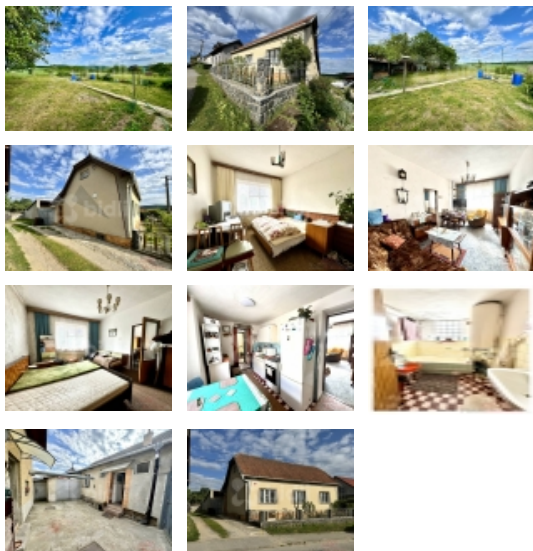

Prodej samostatného RD, 100 m2, Blansko, Olešná

bidli

Prodej RD Olešná

ČÍSLO ZAKÁZKY: 223003 TYP ZAKÁZKY: prodej

LOKALITA: Blansko, Olešná

Prodej RD Olešná

Exkluzivně nabízíme k prodeji rodinný dům v obci Blansko v městské části Olešná, okres Blansko ale jen cca 15 minut od Brna. Jedná se o jednopodlažní rodinný dům s garáží na velmi pěkném místě. Dům má zahradu s krásným výhledem do okolí. Dispozičně je dům řešen jako 3+1 a s možností rozšíření do podkroví o další 2-3 pokoje. Rodinný dům je v původním stavu vhodný do budoucna k rekonstrukci. PENB dosud nebyl vyhotoven, proto uvádíme hodnotu „G“. Část obce Olešná je od centra Blanska cca 3.km a je obklopena krásnou okolní přírodou a lesy CHKO Moravský Kras.

Financování zajistíme opravdu všem. Doporučuji prohlídku.

CENA: (za nemovitost) **4 690 000,- Kč**

Informace o nemovitosti

Počet podlaží objektu	1
Druh objektu	cihlová
Stav objektu	dobrý
Vlastnictví	osobní
Počet podlaží pod zemí	1
Vlastní pozemek (m2)	590
Plocha sklepu (m2)	20
Rok kolaudace	1970
Zastavěná plocha (m2)	175
Plocha parcely (m2)	590
Délka (m)	45
Šířka (m)	13
Užitná plocha (m2)	100

Dílna (m2)	25
Plocha zahrady (m2)	300
Poloha objektu	samostatný
K dispozici od	31.05.2024