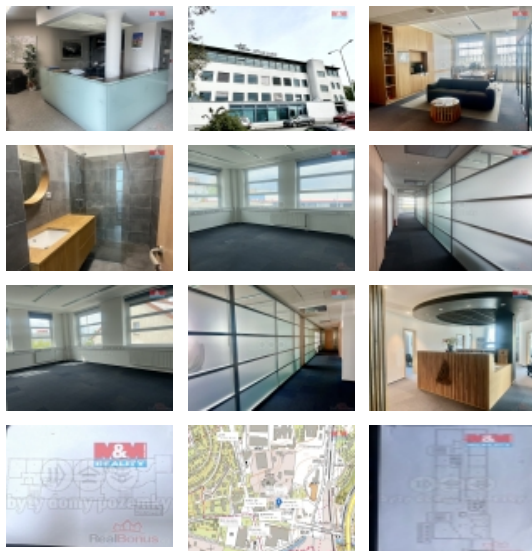

Nemovitost nabízí

M&M reality holding a. s.

Krakovská 1675/2
Praha - Nové Město
11000