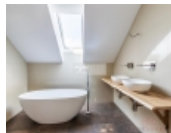

Zdařilá novostavba RD, zhotovení z nadstandardních materiálů.

Nádherná dřevostavba s příjemnou dispozicí 6+kk, dvěma koupelnami, 3x WC, terasa, balkon a 2x kryté stání pro auta. Na první pohled je poznat, že dům původně nebyl určen pro prodej, ale byl stavěn pro vlastní potřebu majitelů. Všude použité pouze kvalitní a nadstandardní materiály, rovněž velmi uživatelsky přívětivá dispozice, nejmenší ložnice má 15m², obytný prostor potom 54m². Terasa s pergolou, designová studna, velká, francouzská okna z hliníku do zahrady, dřevěné podlahy, luxusní dlažby, podlahové teplovodní topení, tepelné čerpadlo vzduch/voda, atd.. Voda z vlastní, vrtané studny, odpad - čistírna odpadních vod, dále pak komín s přípravou pro krbová kamna, příprava na předokenní žaluzie a na fotovoltaiku na střeše.

Dům je plně dokončen, čeká se na kolaudaci, která proběhne během měsíce.

2 fotky se zařízením jsou pouze vizualizací možného stavu.

Dobrá dostupnost do Prahy (PID), krásné okolí, možno financovat hypotékou.

CENA: (za nemovitost) **16 200 000,- Kč**

Informace o nemovitosti

Číslo podlaží v domě	2
Počet podlaží objektu	2
Celková podlahová plocha (m²)	181
Druh objektu	dřevěná
Stav objektu	novostavba
Energetická třída	B - Velmi úsporná
Vlastnictví	osobní
Vlastní pozemek (m²)	523
Vybavení	balkon
Umístění objektu	klidná část obce
Vybaveno	Částečně zařízeno
Stáří objektu	2024