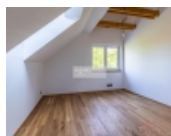

Zdařilá novostavba RD, zhotovení z nadstandardních materiálů.

Nádherná dřevostavba s příjemnou dispozicí 6+kk, dvěma koupelnami, 3x WC, terasa, balkon a 2x kryté stání pro auta. Na první pohled je poznat, že dům původně nebyl určen pro prodej, ale byl stavěn pro vlastní potřebu majitelů. Všude použité pouze kvalitní a nadstandardní materiály, rovněž velmi uživatelsky přívětivá dispozice, nejmenší ložnice má 15m², obytný prostor potom 54m². Terasa s pergolou, designová studna, velká, francouzská okna z hliníku do zahrady, dřevěné podlahy, luxusní dlažby, podlahové teplovodní topení, tepelné čerpadlo vzduch/voda, atd.. Voda z vlastní, vrtané studny, odpad - čistírna odpadních vod, dále pak komín s přípravou pro krbová kamna, příprava na předokenní žaluzie a na fotovoltaiku na střeše.

Dům je plně dokončen, čeká se na kolaudaci, která proběhne během měsíce.

2 fotky se zařízením jsou pouze vizualizací možného stavu.

Dobrá dostupnost do Prahy (PID), krásné okolí, možno financovat hypotékou.

CENA: (za nemovitost) **16 200 000,- Kč**

Informace o nemovitosti

Číslo podlaží v domě	2
Počet podlaží objektu	2
Celková podlahová plocha (m²)	181
Druh objektu	dřevěná
Stav objektu	novostavba
Energetická třída	B - Velmi úsporná
Vlastnictví	osobní
Vlastní pozemek (m²)	523
Vybavení	balkon
Umístění objektu	klidná část obce
Vybaveno	Částečně zařízeno
Stáří objektu	2024