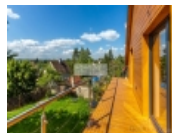

Zdařilá novostavba RD, zhotovení z nadstandardních materiálů.

Nádherná dřevostavba s příjemnou dispozicí 6+kk, dvěma koupelnami, 3x WC, terasa, balkon a 2x kryté stání pro auta. Na první pohled je poznat, že dům původně nebyl určen pro prodej, ale byl stavěn pro vlastní potřebu majitelů. Všude použité pouze kvalitní a nadstandardní materiály, rovněž velmi uživatelsky přívětivá dispozice, nejmenší ložnice má 15m², obytný prostor potom 54m². Terasa s pergolou, designová studna, velká, francouzská okna z hliníku do zahrady, dřevěné podlahy, luxusní dlažby, podlahové teplovodní topení, tepelné čerpadlo vzduch/voda, atd.. Voda z vlastní, vrtané studny, odpad - čistírna odpadních vod, dále pak komín s přípravou pro krbová kamna, příprava na předokenní žaluzie a na fotovoltaiku na střeše.

Dům je plně dokončen, čeká se na kolaudaci, která proběhne během měsíce.

2 fotky se zařízením jsou pouze vizualizací možného stavu.

Dobrá dostupnost do Prahy (PID), krásné okolí, možno financovat hypotékou.

CENA: (za nemovitost) **16 200 000,- Kč**

Informace o nemovitosti

Číslo podlaží v domě	2
Počet podlaží objektu	2
Celková podlahová plocha (m²)	181
Druh objektu	dřevěná
Stav objektu	novostavba
Energetická třída	B - Velmi úsporná
Vlastnictví	osobní
Vlastní pozemek (m²)	523
Vybavení	balkon
Umístění objektu	klidná část obce
Vybaveno	Částečně zařízeno
Stáří objektu	2024