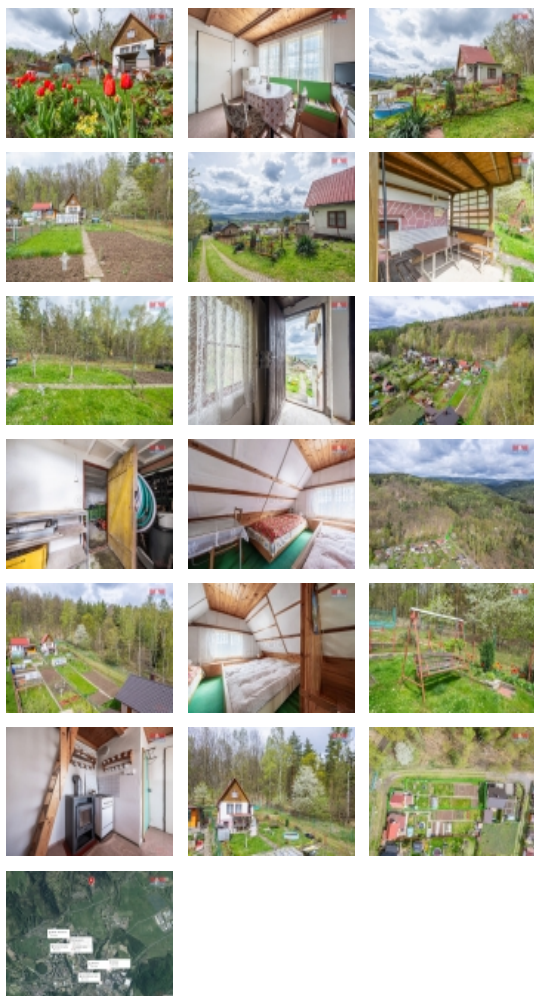

Informace o nemovitosti

Počet podlaží objektu	1
Druh objektu	cihlová
Stav objektu	dobrý
Vlastnictví	osobní
Vlastní pozemek (m²)	481
Vybavení	sklep zahrada
Umístění objektu	okrajová zástavba
Topení	Lokální - tuhá paliva