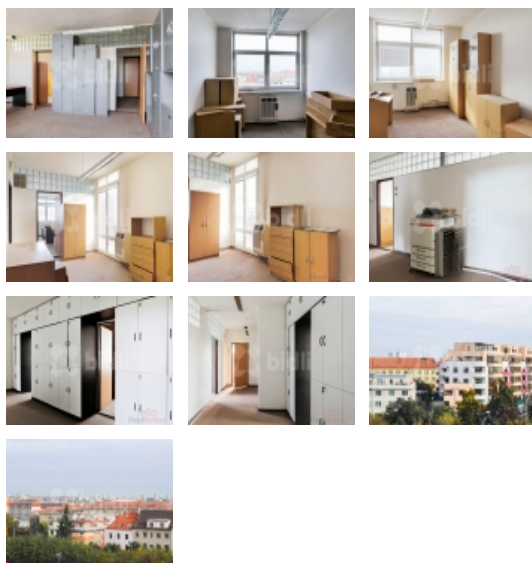

Pronájem kanceláří, Praha 10, Strašnice

bidli

Pronájem kanceláře 165,5 m2, Strašnice.

ČÍSLO ZAKÁZKY: 199930 TYP ZAKÁZKY: pronájem

LOKALITA: Praha 10, Strašnice, Korytná

Pronájem kanceláře 165,5 m2, Strašnice.

Bidli Vám představuje možnost dlouhodobého pronájmu kancelářských prostorů výměře 165,5 m2, v městské části Praha 10 - Strašnice, ul Korytná.

Kanceláře se nachází v 5. nadzemním podlaží administrativní budovy.

Kanceláře sestávají z 8 místností, kuchyňky a WC

Výhodou je recepcce od 7:30 do 17:00. Možnost pronajmout parkovací stání. Přístup do kancelářských prostorů 24/7. Výborná dopravní dostupnost, zastávka tramvajů a autobusů v pěší dostupnosti.

Možnost pronajmout k kanceláři sklad od 15m2.

Měsíční náklady: nájem 165.-Kč/m2 bez DPH + zúčtovatelné zálohy na služby a energie 90,- Kč/m2 bez DPH. Neplatíte odměnu realitního zprostředkovatele. Kanceláře jsou volné ihned.

CENA: (za měsíc) **27 307,- Kč**

Informace o nemovitosti

Druh objektu	cihlová
Stav objektu	dobrý
Vybaveno	Částečně zařízeno
Topení	Lokální - plynové
Doprava	vlak dálnice silnice MHD
Elektřina	230 V

Nemovitost nabízí

Bidli reality, a.s.

Jindřišská 889/17
Nové Město
110 00 Praha 1