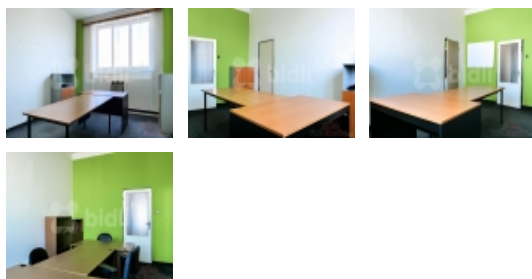

Pronájem kanceláří, Praha 10, Strašnice

Pronájem kanceláře 20 m2, Strašnice.

ČÍSLO ZAKÁZKY: 213668 TYP ZAKÁZKY: pronájem

LOKALITA: Praha 10, Strašnice, Korytná

Pronájem kanceláře 20 m2, Strašnice.

Bidli Vám představuje možnost dlouhodobého pronájmu kancelářských prostorů o výměře 20 m2, v městské části Praha 10 - Strašnice, ulice Korytná.

Kanceláře se nachází v 1. patře administrativní budovy. Výhodou je recepce od 7:30 do 17:00. Možnost pronajmout parkovací stání. Přístup do kancelářských prostorů 24/7. Výborná dopravní dostupnost, zastávka tramvají a autobusů v pěší dostupnosti.

Možnost pronajmout k kanceláři sklad cca 15m2.

Měsíční náklady: nájem 165.-Kč/m2 bez DPH + zúčtovatelné zálohy na služby a energie 90,- Kč/m2 bez DPH. Neplatíte odměnu realitního zprostředkovatele. Kanceláře jsou volné ihned.

CENA: (za m2 / měsíc) **165,- Kč**