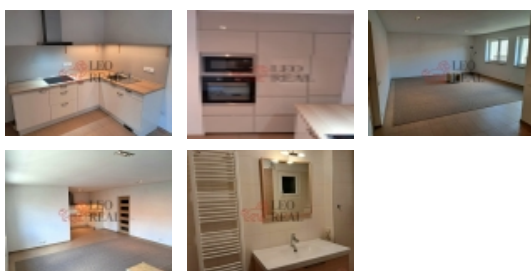

Pronájem bytu 2+1, 0 m2, OV, Roudnice nad Labem (okres Litoměřice), ul. Libušina

Pronájem bytu 2+1, Roudnice nad Labem.

ČÍSLO ZAKÁZKY: 2024-05-2 TYP ZAKÁZKY: pronájem
1

LOKALITA: Roudnice nad Labem (okres Litoměřice),
Libušina

Pronájem bytu 2+1, Roudnice nad Labem.

Pronájem moderních, nově rekonstruovaných, bytových prostor, 76 m2, v ul. Libušina, Roudnice nad Labem. Prostor je rozdělen na 2 obytné místnosti. Obývací pokoj + vybavená kuchyň, koupelna se sprchou a sociálním zařízením. Centrální místnost se vstupy do dvou světlých atraktivních prostor. Byt je ve druhém patře v budově Jazykové školy v klidné části. Možnost parkování v ulici. Vytápění podlahové, podlahy dlažba, centrální vysávání. Měsíční nájem + poplatky za energie cca 3000 Kč. Klidné místo s dobrou dostupností do centra a na dálnici D8. Kontakt, prosím, výhradně prostřednictvím formuláře pod inzerátem.

CENA: (za měsíc) **18 000,- Kč**

Nemovitost nabízí

LeoReal spol. s r.o.

Blatnická 4219/4
62800 Brno

Realitní makléř

Zákaznická linka

Mobil: +420 773 410 131
info@prodejsito.online

Informace o nemovitosti

Dispozice bytu	2+1
Číslo podlaží v domě	2
Druh objektu	cihlová
Stav objektu	velmi dobrý
Energetická třída	G - Mimořádně ne hospodárná
Vlastnictví	osobní
Umístění objektu	klidná část obce
Užitná plocha (m2)	76
Charakter okolní zástavby	obytná