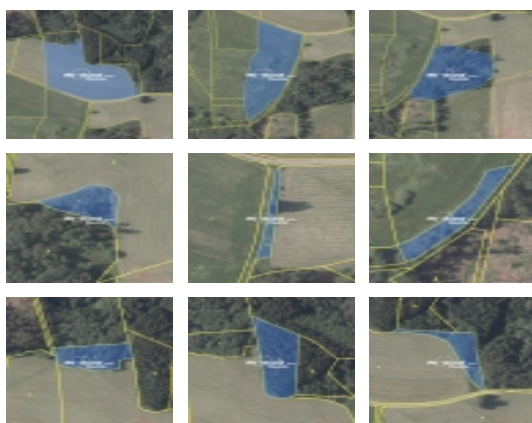

Prodej pozemku , zemědělská půda, Staré Křečany (okres Děčín)

Nemovitost nabízí

EU-Grand reality, s.r.o.

Kmochova 585
407 47 varnsdorf

Prodej pozemků - Staré Křečany

ČÍSLO ZAKÁZKY: 05226 TYP ZAKÁZKY: prodej

LOKALITA: Staré Křečany (okres Děčín)

Prodej pozemků - Staré Křečany

Naše společnost Vám zprostředkuje prodej souboru pozemků (trvalý travní porost, ostatní plocha a lesní pozemek) vedené v katastrálním území Staré Křečany o celkové výměře 121 483 m².

Předmětem prodeje jsou pozemky:

- Pozemek p.č. 3920 (trvalý travní porost) o celkové výměře 31 738 m²
- Pozemek p.č. 3927 (ostatní plocha) o celkové výměře 22 944 m²
- Pozemek p.č. 3928 (trvalý travní porost) o celkové výměře 3 438 m²
- Pozemek p.č. 3929 (ostatní plocha) o celkové výměře 354 m²
- Pozemek p.č. 4211 (trvalý travní porost) o celkové výměře 1055 m²
- Pozemek p.č. 4222 (trvalý travní porost) o celkové výměře 25 435 m²
- Pozemek p.č. 4645 (trvalý travní porost) o celkové výměře 26 122 m²
- Pozemek p.č. 4647 (trvalý travní porost) o celkové výměře 3070 m²
- Pozemek p.č. 4648 (lesní pozemek) o celkové výměře 4921 m²
- Pozemek p.č. 4649 (trvalý travní porost) o celkové výměře 2406 m²

Bližší informace Vám poskytne makléř uvedený v inzerci.

CENA: (za m²) **35,- Kč**

Informace o nemovitosti

Plocha parcely (m ²)	121483
Komunikace	neupravená
Druh pozemku	zemědělská
Charakter okolní zástavby	obytná
Druh zápisu v katastru	katastr nemovitostí