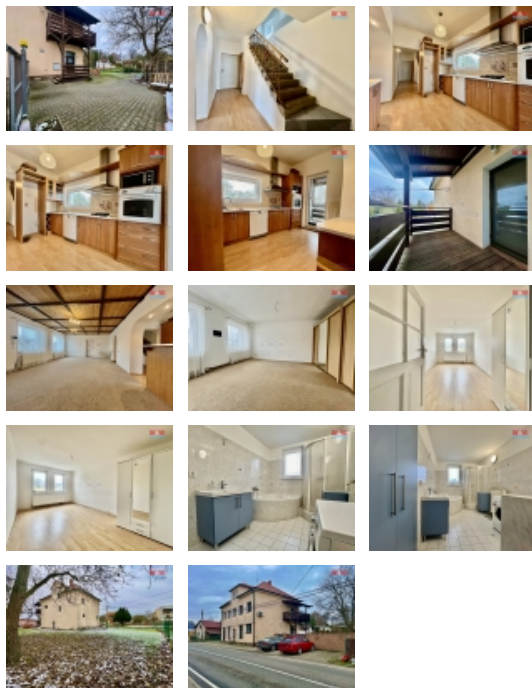

Prodej rodinného domu, 175 m², Jistebník

Dovolte mi nabídnout Vám tento velmi pěkný a prostorný rodinný dům, který byl postaven v roce 1926 v obci Jistebník. Dům se skládá v 1NP z prodejny, ke které náleží dva sklady, v 2NP je bytová jednotka 3+1, z toho jeden pokoj je v podkroví. Je tu však možnost zrekonstruovat ještě dva půdní prostory, kde by vznikly další dvě ložnice. Lze využít jako dvougenerační dům nebo také zvlášť pronajmout obchodní prostor a zvlášť byt ve 2NP a podkroví. V roce 2008 došlo na výměnu elektrických rozvodů, dále se pokračovalo v roce 2018 rekonstrukcí podlah, kuchyňského prostoru, výstavby balkonu, zateplení, výměna oken s trojsklem a také došlo na výměnu střešní krytiny. K domu náleží velmi hezky situovaná zahrada o výměře 946 m². Neváhejte a buďte mezi prvními na prohlídkovém dni. S financováním Vám pomůže má hypoteční a úvěrová specialistka s mnohaletou praxí. Budeme se těšit!

Informace o nemovitosti

Počet podlaží objektu	1
Druh objektu	cihlová
Stav objektu	dobrý
Vlastnictví	osobní
Vlastní pozemek (m ²)	946
Vybavení	balkon sklep zahrada
Umístění objektu	klidná část obce
Topení	Lokální - plynové Lokální - elektrické
Doprava	silnice autobus

Elektřina	380 V
Voda	dálkový vodovod vlastní studna
Odpad	Septik
Plyn	Zaveden
Občanská vybavenost	Škola Školka Zdravotnická zařízení Pošta Kompletní síť obchodů a služeb
Rok rekonstrukce	2018
Rok kolaudace	1926
Parkování	venkovní stání
Počet míst k parkování	4
Zdroj teplé vody	kotel bojler
Ostatní	Plot
Užitná plocha (m²)	175
Inženýrské sítě	Vodovod Plyn
Poloha objektu	samostatný